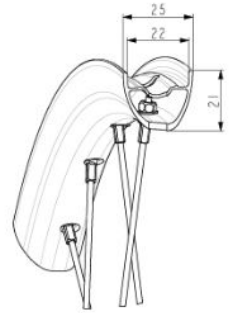

Non-Boost : 12x135 rear axle adapters (V2510901)

JANTES

&NBSP;:

- | | | |
|---|-----------|--|
| 1 | V00053209 | Kit Rear rim Allroad EBM X35 |
| | V3720101 | 25mm UST Tape for 19 to 22mm Road Rims |

RAYONS

- | | | |
|---|----------|--|
| 2 | V3667801 | Kit 16 NDS round Jbent spoke 255mm Aksium Elite UST Disc EBM |
|---|----------|--|

MAVIC ALLROAD MAHLEX35**LIVRE AVEC**

Fond de jante tubeless prêt à installer	
Fond de jante tubeless prêt à installer	
Fond de jante tubeless prêt à installer	
Fond de jante tubeless prêt à installer	

Spécifications**POIDS ROUES**