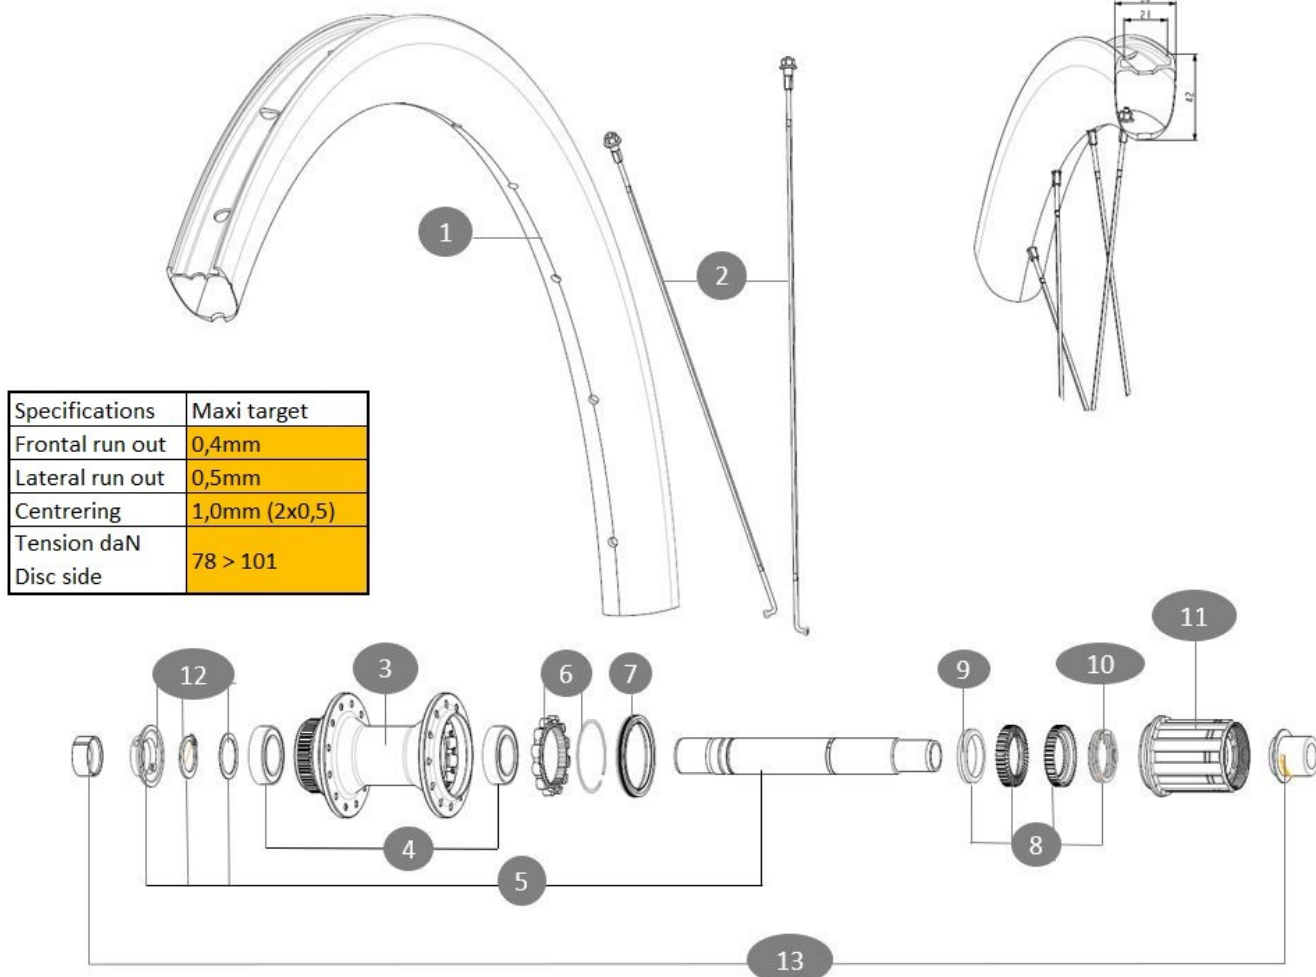

ASTM-KATEGORIE 2: für den Einsatz auf Strassen und im Gelände mit Sprünge bis zu einer Höhe von 15 cm  
Für eine längere Lebensdauer der Laufräder empfiehlt Mavic als Obergrenze für das Gesamtgewicht von Fahrer, Ausrüstung und Fahrrad: 120 kg

## REFERENZEN RÄDER

Jante arrière Cosmic S 42 Disc

Specifications	Maxi target
Frontal run out	0,4mm
Lateral run out	0,5mm
Centring	1,0mm (2x0,5)
Tension daN Disc side	78 > 101

## HUB SHELLS

3	N/A	NABENKÖRPER
4	V2560401	KIT ID360 2 BEARINGS 17x28x7 + CIRCLIP + WAVED WASHER (QRM A)
5	V2373401	KIT ID360 135/142 DCL L1 AXLE WITH CLIP
6	V2252701	KIT ID360 INSERT SHAPED EAR LOBE > 2017
7	V2251601	ID360 SEAL + GREASE
8	V2251701	ID360 2 RATCHETS + SPRING + GREASE
9	V2500501	Kit 3 ID360 pad for noise reduction
10	V2251801	KIT 3 ID360 ROAD SPRINGS
11	V3430101	HG11 Freewheel Body ID360
12	V2373001	KIT ADJUST. SYSTEM QRM AUTO ID360 for 17x30x7 bearing

## ADAPTERS

13	V2510701	ID360 EVO REAR AXLE ADAPTERS 12x142mm DCL & D6T
----	----------	---