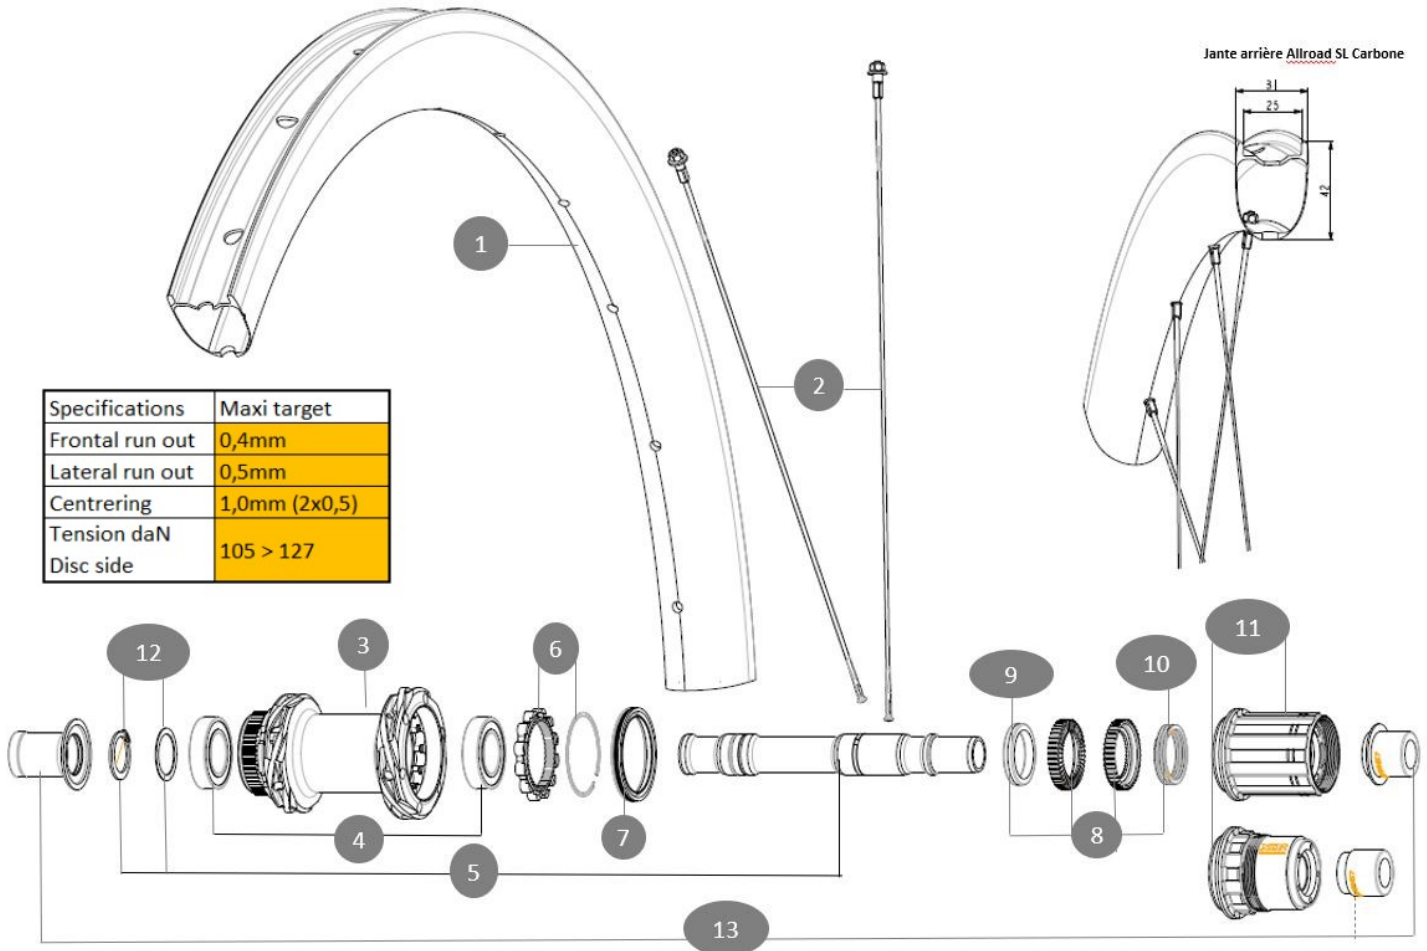

MAVIC ALLROAD SL CARBON**REFERENZEN RÄDER**

ASTM-KATEGORIE 2: fÄ¼r den Einsatz auf Strassen und im GelÄ¼nde mit SprÄ¼ngen bis zu einer HÄ¼he von 15 cm
 FÄ¼r eine lÄ¼ngere Lebensdauer der LaufrÄ¼der empfiehlt Mavic als Obergrenze fÄ¼r das Gesamtgewicht von Fahrer, AusrÄ¼stung und Fahrrad: 120 kg
 HR-Achsstummel 12x135 mm (V2510901)
 Boost: Torque Cap-Achsstummel (V2374401)

**RIMS**

&NBSP;:

1 V00104731 KIT FT/RR RIM ALRD SL CARBON

SPOKES

2 V00104631 Kit 12 Front/Rear Allroad SL Carbon spoke 278mm

HUB SHELLS

3	N/A	NABENKÖRPER
4	M40076	HUB BEARINGS 17x30x7 6903 x 2
5	V00046431	KIT AXE ID360 142LIGHT CL+CIR
6	V2252701	KIT ID360 INSERT SHAPED EAR LOBE > 2017
7	V2251601	ID360 SEAL + GREASE
8	V2251701	ID360 2 RATCHETS + SPRING + GREASE
9	V2500501	Kit 3 ID360 pad for noise reduction
10	V2251801	KIT 3 ID360 ROAD SPRINGS
11	V3430101	HG11 Freewheel Body ID360
11	V2580101	FREEHUB BODY XD Road ID360
12	V2373001	KIT ADJUST. SYSTEM QRM AUTO ID360 for 17x30x7 bearing

OPTIONS

V2510801	ID360 EVO REAR AXLE ADAPTERS 9x135mm DCL & D6T
V2510901	ID360 EVO REAR AXLE ADAPTERS 12x135mm DCL & D6T
V2373401	KIT ID360 135/142 DCL L1 AXLE WITH CLIP

ADAPTERS

13 V3811001 KIT ROAD ID360 RR CL ENDCAP (12MM)