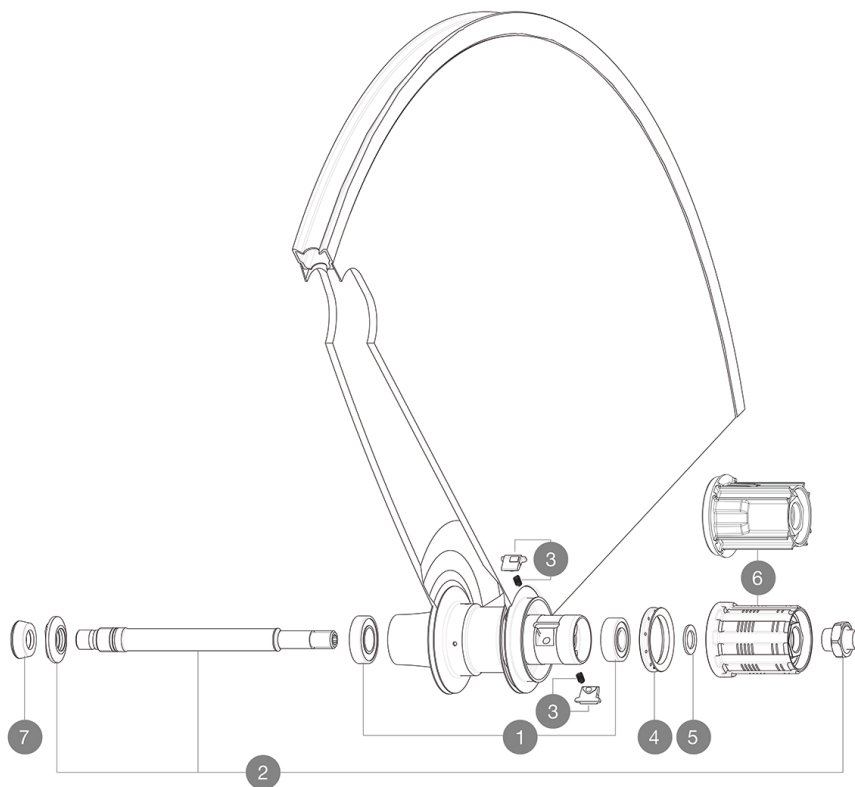

REFERENZEN RÄDER

326484 COMETE ROAD 013ED11TUBWTS

326483 COMETE ROAD 013M11TUBWTS

HUB SHELLS

1	33000001	REAR HUB B9+6901 BEARINGS 2013
2	32976401	REAR AXLE KIT COMETE 2013
3	M40578	FTSL PAWLS KIT (ROAD WHEELS)
4	99500001	FTSL/FTSX FREEHUB BODY SEAL
5	30872801	SET OF 3 INTERNAL SILVER SPACERS 9mm FTS-L 2013
6	30871201	FTS-L FREEWHEEL BODY ED11 2013 (8 or 9mm axle compatible)
6	30871101	FTS-L FREEWHEEL BODY HG11 2013 (8 or 9mm axle compatible)

ADAPTERS

7	35117301	FRONT OR REAR FORK REST KIT R-SYS 2013
---	----------	--

MAVIC Comete Road

GELIEFERT MIT

Schnellspanner BR601	
Schnellspanner BR601	
Laufrad-Tasche	
Laufrad-Tasche	
1 Paar Bremsbeläge f1/4r Exalith-Bremsflanken	
1 Paar Bremsbeläge f1/4r Exalith-Bremsflanken	
Ventil-Verlängerung	
Ventil-Verlängerung	
Multifunktions-Einstellschlüssel	
Multifunktions-Einstellschlüssel	
Bedienungsanleitung	
Bedienungsanleitung	

Specifications

FELGEN

- **Empfohlene Reifenbreite** : 19 bis 28 mm

RADNABE

- **Nabenkörper (HR)** : Aluminium
 - **Nabenkörper (HR)** : Aluminium
 - **Farbe** : schwarz
 - **Achs-Material (VR und HR)** : Aluminium
- QRM+
- **Achs-Material (HR)** : Titan und Aluminium
- FTS-L (Stahl)
QRM+
FTS-L (Stahl)