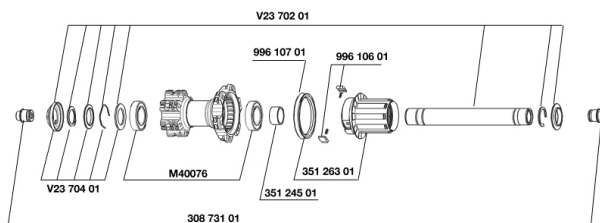

REFERENZEN RÄDER

326480 CROSSRIDE DISC 29" 12-9 REAR

356287 CROSSRIDE D29 12x142RR

RIMS

&NBSP;:

35123915 "FRONT/REAR CROSSRIDE DISC 29"" RIM"

SPOKES

35126101 "12 SPOKES FRT/NDRV CROSSRIDE 29"" 295mm"

35126201 "12 SPOKES DRV CROSSRIDE 29"" 293mm"

HUB SHELLS

99610701 ITS4 SEAL

V2371201 KIT REAR QRM AXLE 135-142 / BOOST 148mm

35126301 TS-2 FREEWHEEL BODY + SEAL 2013 (NO PAWLS) - while stock las

99610601 ITS4 PAWLS KIT

V2370401 REAR AUTO ADJUST.PLAY KIT 12MM AXLE

M40076 HUB BEARINGS 17x30x7 6903 x 2

35124501 SET OF 3 REAR AXLE/FREEWHEEL BODY SPACERS

ADAPTERS

30873101 2 REAR REDUCERS 12/9,5mm 2012 ITS4 HUB

MAVIC *Crossride 29***GELIEFERT MIT**

SPEICHEN

- **Material** : Stahl
- **Speichen** : gerade, mit Aero-Profil
- **Farbe** : schwarz
- **Speichennippel** : Messing, mit selbstsicherndem Gewinde
- **Speichenzahl** : je 24 vorne und hinten
- **Einspeichung** : 2fach gekreuzt (VR und HR)