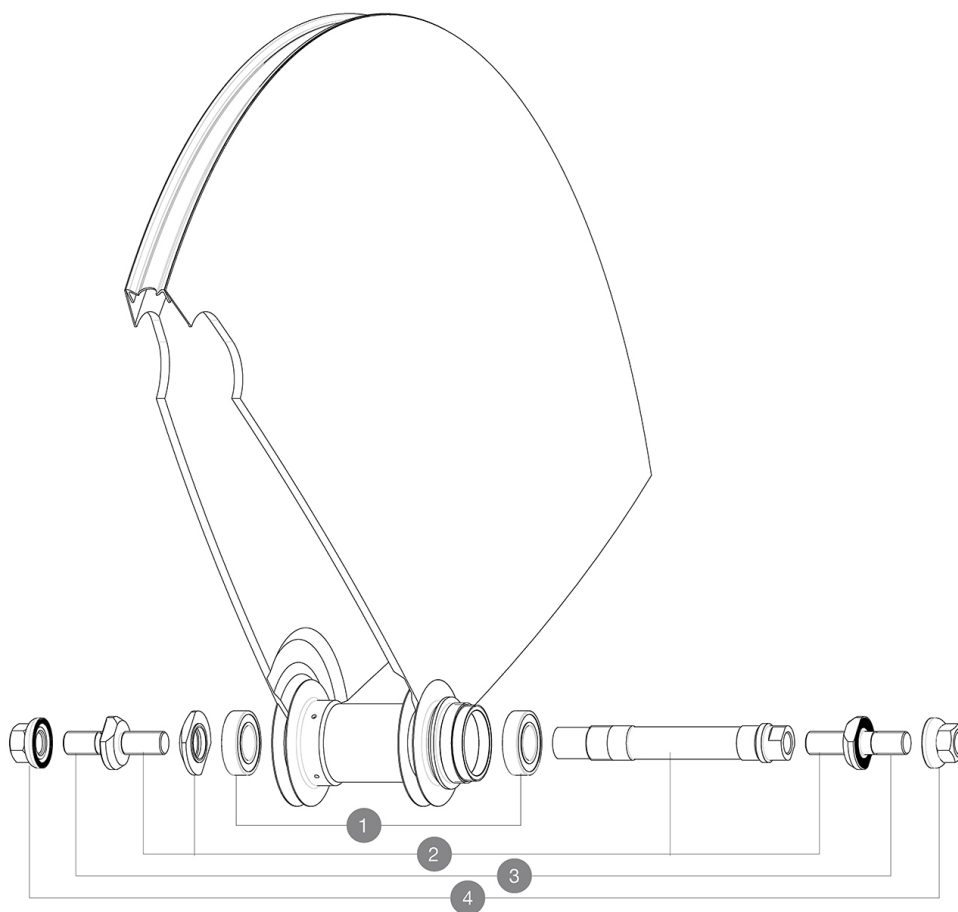

## REFERENZEN RÄDER

326664 COMETE TRACK 013 TUBULAR REAR

### HUB SHELLS

1	M40129	KIT 2 BEARINGS 6902 15x28x7
2	M40128	REAR COMETE TRACK AXLE + ADJT.NUT + FORK SUPPORTS
3	V2390101	KIT OF 2 END BOLTS AXLE PART FOR COMETE TRACK
4	M40772	NUT/WASHER KIT TRACK R.COMETE

**MAVIC** *Comete Track***GELIEFERT MIT**

Achsmuttern	
Achsmuttern	
LaufRad-Tasche	
LaufRad-Tasche	
Ventil-Verlängerung	
Ventil-Verlängerung	
Ritzel-Verschlussring	
Ritzel-Verschlussring	
Bedienungsanleitung	
Bedienungsanleitung	

**Specifications****FELGEN**

- Empfohlene Reifenbreite : 19 bis 28 mm

**RADNABE**

- Nabenkörper : Aluminium
- Nabenkörper : Aluminium
- Achs-Material (VR und HR) : Aluminium
- Farbe : schwarz
- Achs-Material : Aluminium