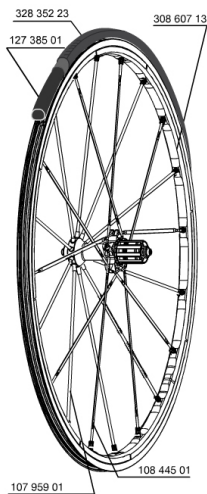

REFERENZEN RÄDER

328276 R-SYS 013 ED11 WTS

328275 R-SYS 013 M11 WTS

RIMS

&NBSP;:

30860713	REAR RIM R-SYS 12
----------	-------------------

SPOKES

10795901	10 SILVER R-SYS CARBON REAR SPK.284mm
99693801	2 SILVER TRACOMP RINGS + CLIPS
10844501	10 RED R-SYS 010 ALLOY FW REAR SPOKES 295mm

HUB SHELLS

30872801	SET OF 3 INTERNAL SILVER SPACERS 9mm FTS-L 2013
M40578	FTSL PAWLS KIT (ROAD WHEELS)
32999901	REAR AXLE KIT R-SYS 2013
30871201	FTS-L FREEWHEEL BODY ED11 2013 (8 or 9mm axle compatible)
33000001	REAR HUB B9+6901 BEARINGS 2013
30871101	FTS-L FREEWHEEL BODY HG11 2013 (8 or 9mm axle compatible)
99500001	FTSL/FTSX FREEHUB BODY SEAL

Specifications**FELGEN**

- **Material** : Maxtal
- **Material** : Maxtal
- **Profilhöhe** : 22 mm (VR), 25 mm (HR, asymmetrisch)
- **Farbe** : schwarz anodisiert
- **Profilhöhe** : 22 mm (VR), 25 mm (HR, asymmetrisch)
- **Felgenstoss** : SUP
- **Felgenstoss** : SUP
- **Felgenbohrungen** : Fore
- **Bremsflanken** : UB Control
- **Felgenbohrungen** : Fore
- **Gewichts-Tuning** : ISM
- **Ventilloch-Durchmesser** : 6,5 mm
- **Bremsflanken** : UB Control
- **Gewichts-Tuning** : ISM
- **Bereifung** : Drahtreifen
- **Ventilloch-Durchmesser** : 6,5 mm
- **Bereifung** : Drahtreifen
- **ETRTO-Dimension** : 622 x 15c
- **ETRTO-Dimension** : 622 x 15c
- **Empfohlene Reifenbreite** : 19 bis 32 mm
- **Empfohlene Reifenbreite** : 19 bis 32 mm

RADGEWICHTE

Radgewicht 780

SPEICHEN