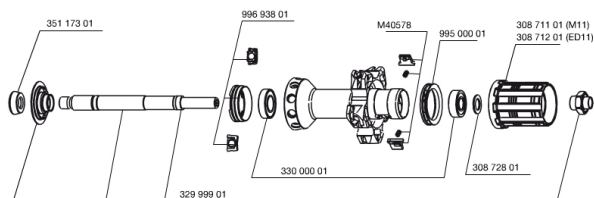

REFERENZEN RÄDER

328276 R-SYS 013 ED11 WTS

328275 R-SYS 013 M11 WTS

RIMS

&NBSP;:

30860713	REAR RIM R-SYS 12
----------	-------------------

SPOKES

10795901	10 SILVER R-SYS CARBON REAR SPK.284mm
99693801	2 SILVER TRACOMP RINGS + CLIPS
10844501	10 RED R-SYS 010 ALLOY FW REAR SPOKES 295mm

Specifications**FELGEN**

- **Material** : Maxtal
- **Material** : Maxtal
- **Profilhöhe** : 22 mm (VR), 25 mm (HR, asymmetrisch)
- **Farbe** : schwarz anodisiert
- **Profilhöhe** : 22 mm (VR), 25 mm (HR, asymmetrisch)
- **Felgenstoss** : SUP
- **Felgenstoss** : SUP
- **Felgenbohrungen** : Fore
- **Bremsflanken** : UB Control
- **Felgenbohrungen** : Fore
- **Gewichts-Tuning** : ISM
- **Ventilloch-Durchmesser** : 6,5 mm
- **Bremsflanken** : UB Control
- **Gewichts-Tuning** : ISM
- **Bereifung** : Drahtreifen
- **Ventilloch-Durchmesser** : 6,5 mm
- **Bereifung** : Drahtreifen
- **ETRTO-Dimension** : 622 x 15c
- **ETRTO-Dimension** : 622 x 15c
- **Empfohlene Reifenbreite** : 19 bis 32 mm
- **Empfohlene Reifenbreite** : 19 bis 32 mm

RADGEWICHTE

Radgewicht 780

SPEICHEN