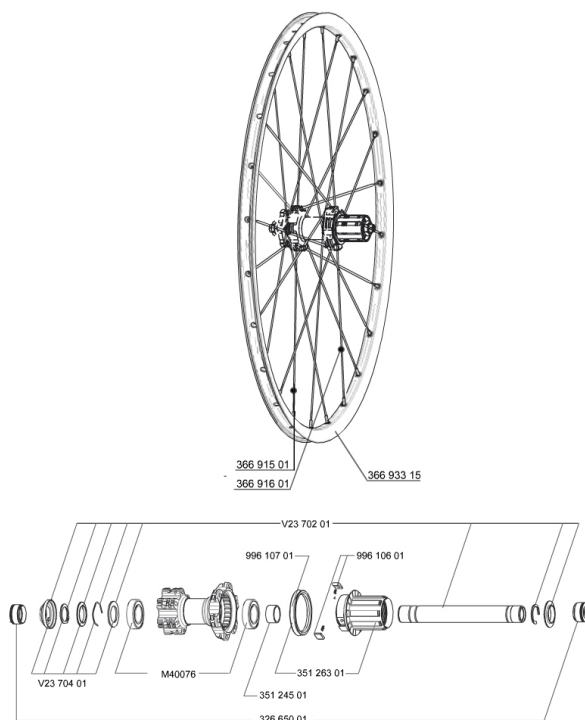

## REFERENZEN RÄDER

356058 CROSSRIDE D650b 12x142REAR

### RIMS

&NBSP;:

36693315	"FRONT/REAR CROSSRIDE 650b/27,5" RIM"
----------	---------------------------------------

### SPOKES

36691501	KIT 12 DS CROSSRIDE/XA +/E-XA + 27,5" SPOKE 277mm - while st
36691601	KIT 12 DS CROSSRIDE/E-XA ELITE 27,5" SPK 275mm

### **RADGEWICHTE**

Radgewicht 1020