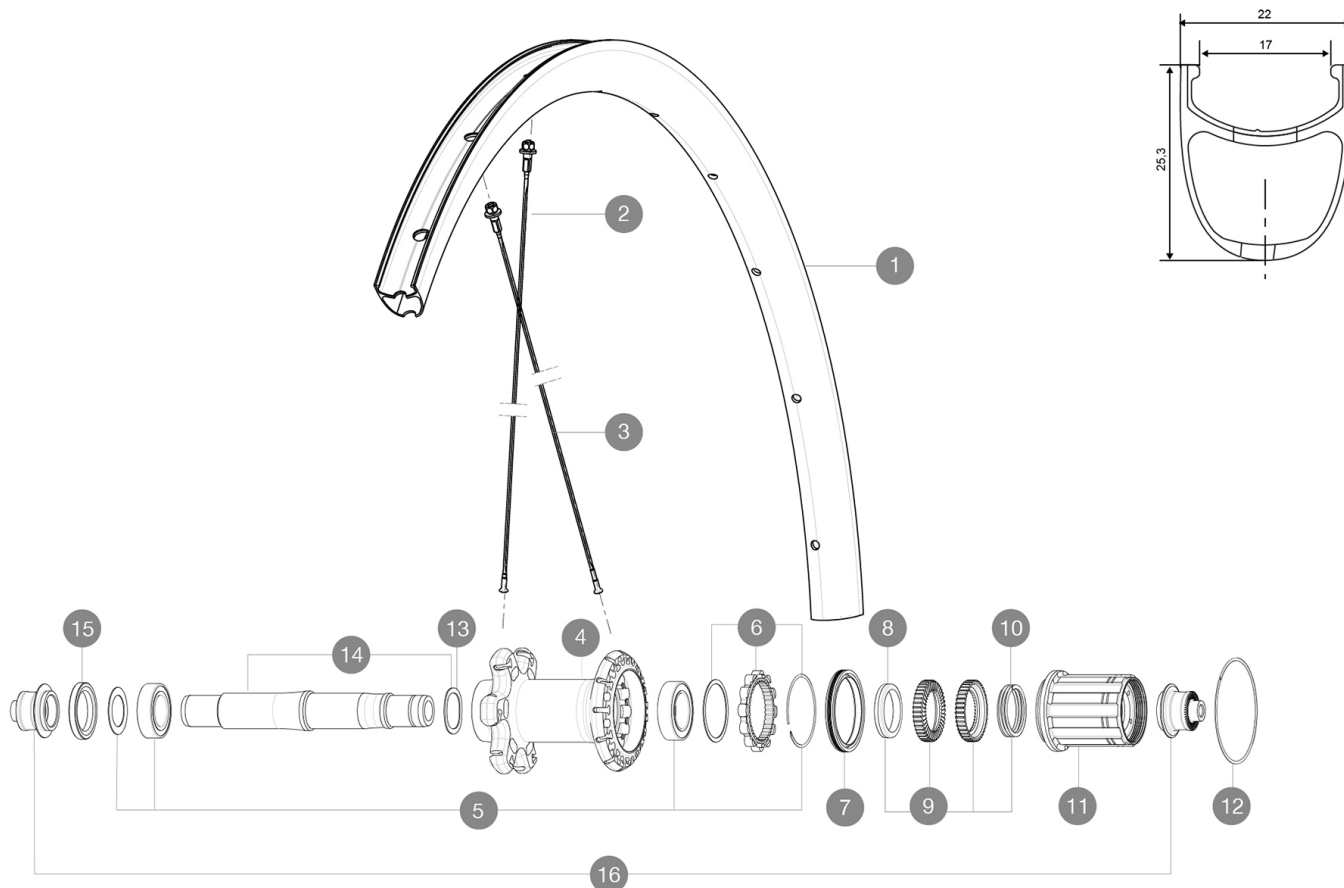

MAVIC Ksyrium Pro Carbon SL C

1
2016
REAR

ASTM CATEGORY 1 : road only

Um eine längere Lebensdauer der Laufräder zu erreichen, empfiehlt Mavic als Obergrenze $\frac{1}{4}$ das

Gesamtgewicht von Fahrer, Ausrüstung und Fahrrad 120 kg

Empfohlene Reifenbreite: 25 bis 32 mm

Max. Reifendruck: 25 mm - 7,7 bar / 110 psi

REFERENZEN RÄDER

R51301 KProCarbSL C Rr

RIMS

VENTILLOCH $\bar{A}$ (MM): 6,5 :

1	V2737513	KIT REAR RIM KSYRIUM PRO CARBON SL UST
1	V2401513	KIT RR RIM KSYRIUM PRO CARBON SL Clincher - while stock last
	V2690101	KIT CARBON RIM TAPE 21x622mm (SPECIAL RIM TAPE)
	V3720101	25mm UST Tape for 19 to 22mm Road Rims

SPOKES

2	V3663301	KIT 12 FRT KSYR PRO CARB SL UST Disc + NDS KSYR PRO CARB SL
2	V2271501	KIT 12 FT KSY PRO CARB SL D/NDS KSY PRO CARB SL SPK 291mm -
3	V3663201	KIT 12 DS KSY PRO CARB SL UST/UST Disc/C Disc/T Disc BUTTED
3	V2271401	KIT 12 DS KSYRIUM PRO CARB SL T SPOKE 273mm - while stock la

HUB SHELLS

4	N/A	NABENKÖRPER
5	V2560101	KIT ID360 BEARINGS 15/26/7 + 17/28/7
6	V2252701	KIT ID360 INSERT SHAPED EAR LOBE > 2017
7	V2251601	ID360 SEAL + GREASE
8	V2500501	Kit 3 ID360 pad for noise reduction
9	V2251701	ID360 2 RATCHETS + SPRING + GREASE
10	V2251801	KIT 3 ID360 ROAD SPRINGS
11	V3430101	HG11 Freewheel Body ID360
12	V2252201	KIT 2 REAR HUB RETENTION RINGS 48mm
13	V2251501	3 ID360 WAVE WASHERS

14	V2251201	ID360 AXLE UB
15	V2250901	KIT ID360 HUB THREADED CAP for UB model (small)

TYRES

17	37805425	Yksion Pro PowerLink SSC 25

ADAPTERS

16	B4989401	Rear axle adapters 9mm QR