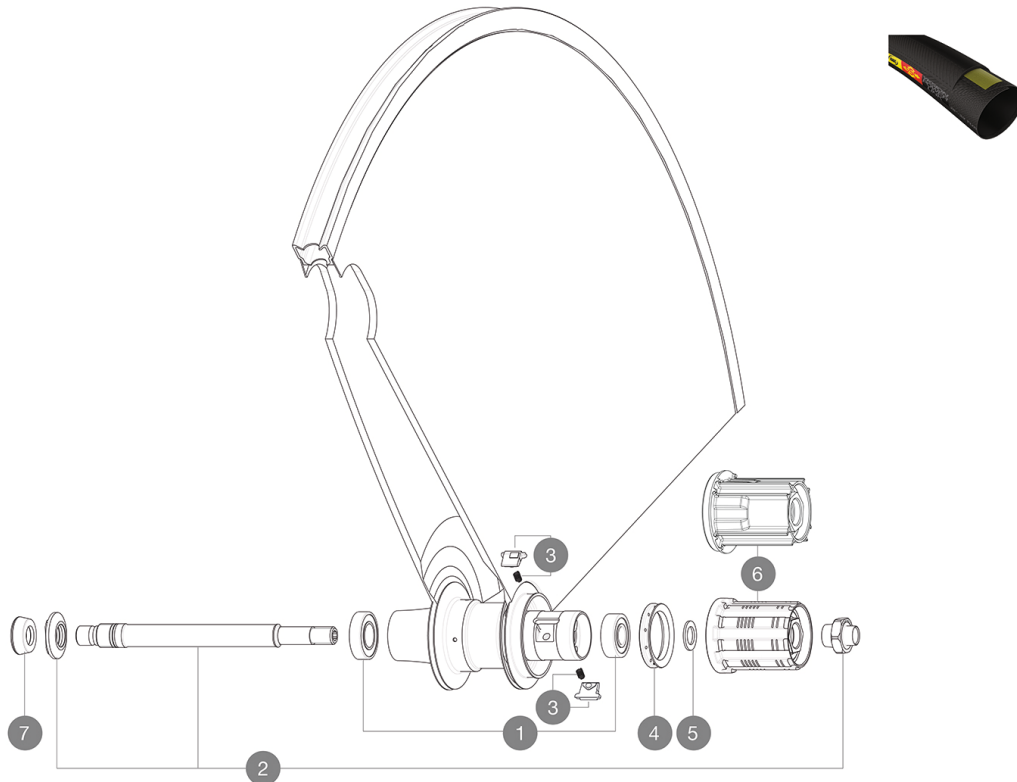

MAVIC Comète Road Tubular

1
2016
REAR

ASTM CATEGORY 1 : road only

Um eine längere Lebensdauer der Laufräder zu erreichen, empfiehlt Mavic als Obergrenze für das Gesamtgewicht von Fahrer, Ausrüstung und Fahrrad 120 kg

Empfohlene Reifenbreite: 21 bis 28 mm

Max. Reifendruck: 23 mm - 8,7 bar / 125 PSI

Max. Reifenluftdruck: siehe Angaben auf Laufrad und Reifen. Wenn diese abweichen, gilt stets der niedrigere Wert!

REFERENZEN RÄDER

R56801 COMETE ROAD 23 RB 700 QR ED11

R99361

COMETE ROAD 23 RB 700 QR ED11

HUB SHELLS

1	33000001	REAR HUB B9+6901 BEARINGS 2013
2	V2250701	Axle Kit Comete Road
3	M40578	FTSL PAWLS KIT (ROAD WHEELS)
4	99500001	FTSL/FTSX FREEHUB BODY SEAL
5	30872801	SET OF 3 INTERNAL SILVER SPACERS 9mm FTS-L 2013
6	30871101	FTS-L FREEWHEEL BODY HG11 2013 (8 or 9mm axle compatible)
6	30871201	FTS-L FREEWHEEL BODY ED11 2013 (8 or 9mm axle compatible)

GELIEFERT MIT

Schnellspanner BR601 (V24 502 01)	
Laufgrad-Tasche (V24 801 01)	
Schnellspanner BR601 (V24 502 01)	
Schnellspanner BR601 (V24 502 01)	
1 Paar Bremsbeläge f1/4r Exalith-Bremsflanken	
Schnellspanner BR601 (V24 502 01)	
Schnellspanner BR601 (V24 502 01)	
Schnellspanner BR601 (V24 502 01)	
Ventil-Verlängerung	
1 Paar Bremsbeläge f1/4r Exalith-Bremsflanken	
1 Paar Bremsbeläge f1/4r Exalith-Bremsflanken	
1 Paar Bremsbeläge f1/4r Exalith-Bremsflanken	
1 Paar Bremsbeläge f1/4r Exalith-Bremsflanken	
1 Paar Bremsbeläge f1/4r Exalith-Bremsflanken	
1 Paar Bremsbeläge f1/4r Exalith-Bremsflanken	
Multifunktions-Einstellschlüssel (325 423 01)	
Bedienungsanleitung	
Ventil-Verlängerung	
Ventil-Verlängerung	