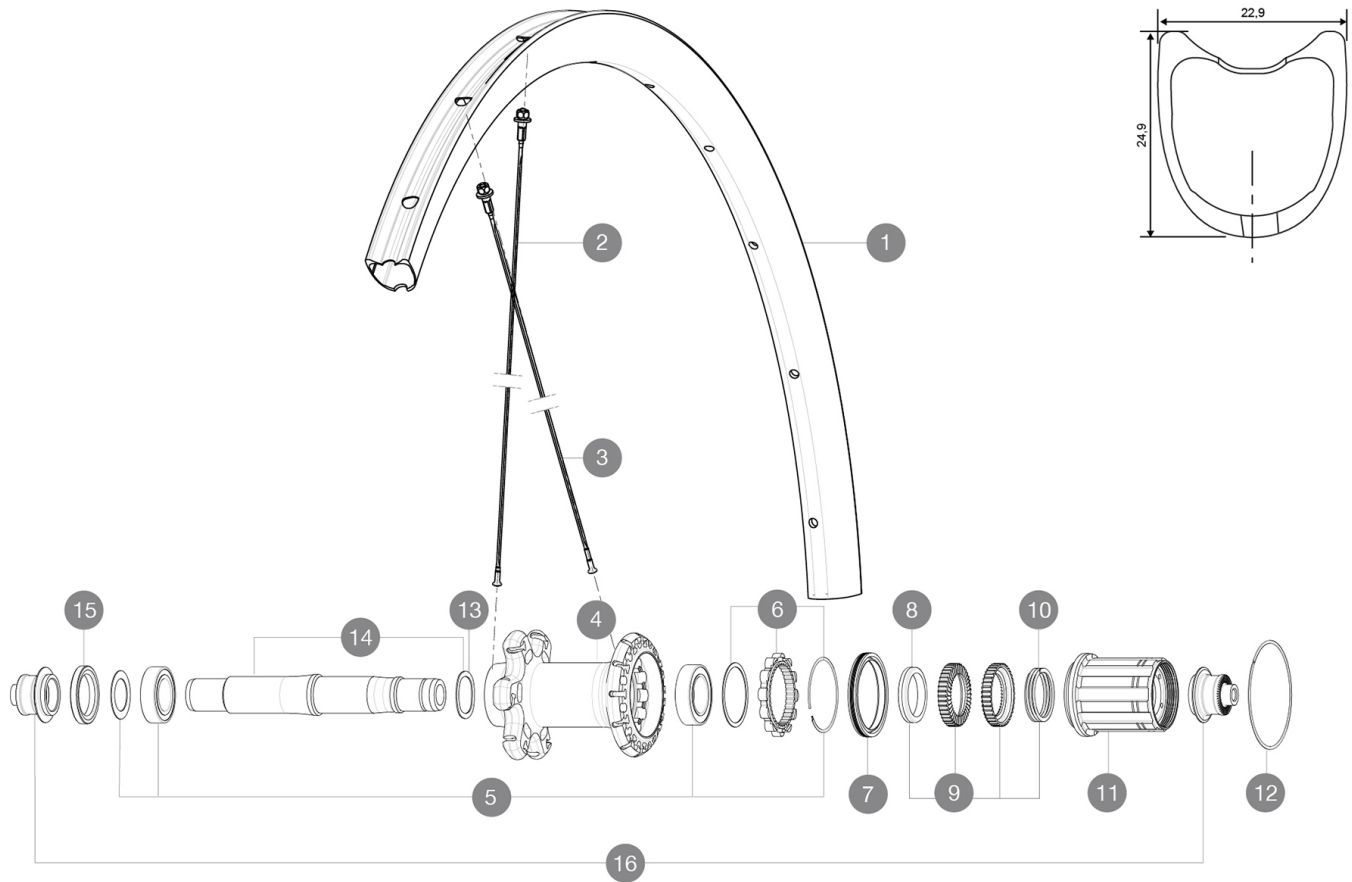

Empfohlene Reifenbreite: 23 bis 32 mm

Empfohlene Reifenbreite: 25 bis 32 mm

Max. Reifendruck: 23 mm - 8,7 bar / 125 PSI; 25/28 mm - 7,7 bar / 110 PSI

Max. Reifendruck: 25 mm - 7,7 bar / 110 PSI

## RIMS

VENTILLOCH  $\bar{A}$  (MM): 6,5 :

1	V2738613	KIT REAR RIM KSYRIUM PRO CARBON SL T 19
1	V2403213	KIT RR RIM KSYRIUM PRO CARBON SL TUB. - while stock last

### RADGEWICHTE

Radgewicht 675