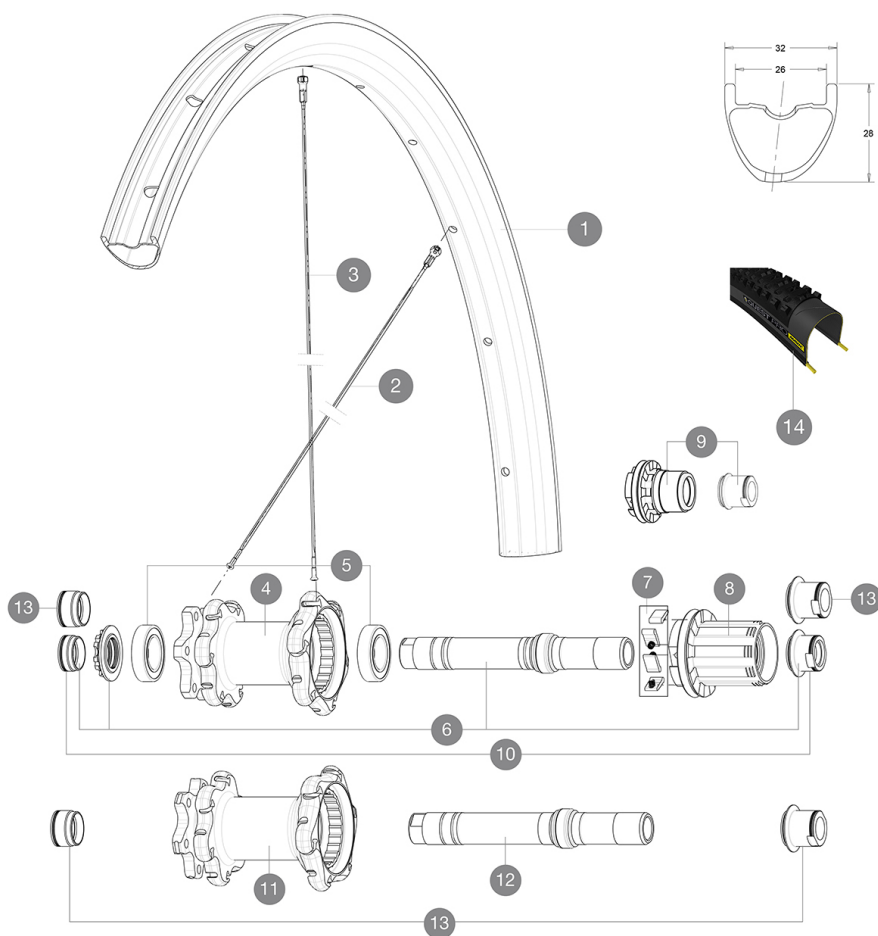

ASTM-KATEGORIE 3: fÄ¼r den Einsatz im GelÄ¼nde mit SprÄ¼ngen bis zu einer HÄ¼he von 61 cm  
Um eine lÄ¼ngere Lebensdauer der LaufrÄ¼der zu erreichen, empfiehlt Mavic als Obergrenze fÄ¼r das Gesamtgewicht von Fahrer, AusrÄ¼stung und Fahrrad 120 kg  
Empfohlene Reifenbreite: 35 bis 69 mm (1.40" bis 2.70")  
Empfohlene Reifenbreite: 46 bis 64 mm (1.80" bis 2.50")

## REFERENZEN RÄ¼DER

### FELGEN

- Material : 100% Carbon (unidirektional)
- Material : 100% Carbon (unidirektional)
- Felgenbohrungen : herkömmlich
- Felgenbohrungen : herkömmlich
- Ventilloch-Durchmesser : 6,5 mm