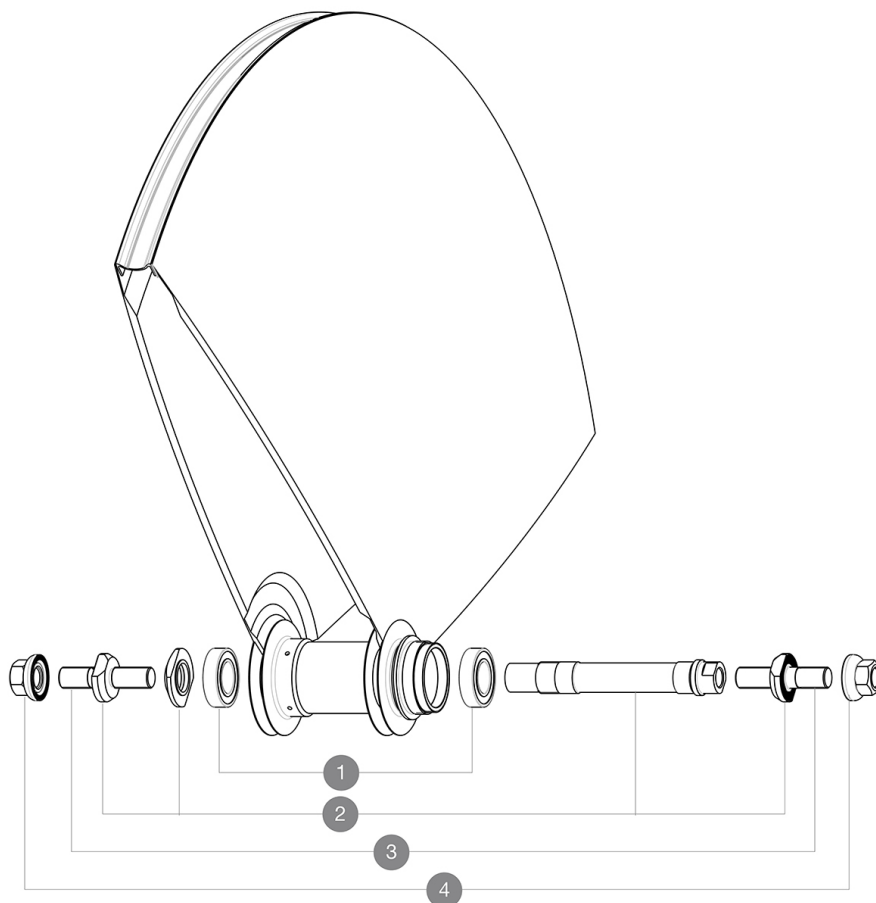

Um eine längere Lebensdauer der Laufräder zu erreichen, empfiehlt Mavic als Obergrenze für das Gesamtgewicht von Fahrer, Ausrüstung und Fahrrad 120 kg  
Empfohlene Reifenbreite: 21 bis 28 mm  
Mindest-Ritzelbreite: 7,5 mm

## REFERENZEN RÄDER

R98061 Comete Track Rio Rr

## HUB SHELLS

1	M40129	KIT 2 BEARINGS 6902 15x28x7
2	M40128	REAR COMETE TRACK AXLE + ADJT.NUT + FORK SUPPORTS
3	V2390101	KIT OF 2 END BOLTS AXLE PART FOR COMETE TRACK
4	M40772	NUT/WASHER KIT TRACK R.COMETE

**MAVIC** *Comete Track R10***GELIEFERT MIT**

Achsmuttern (M40124) 1	
Ventil-Verlängerung (118 952 01) 1	
LaufRad-Tasche (V24 801 01) 1	
Ritzel-Verschlussring (323 971 01) 1	
Bedienungsanleitung	

**Specifications****FELGEN**