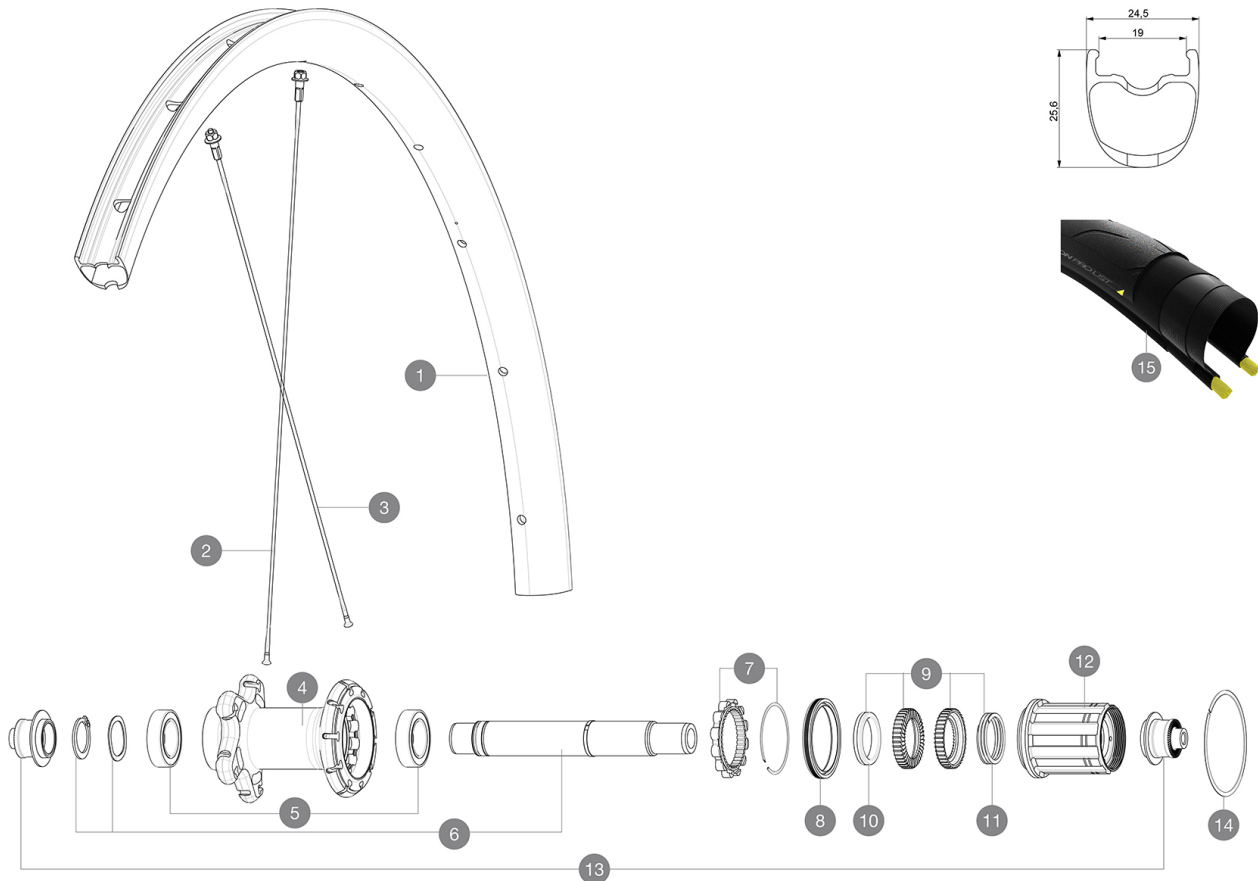

MAVIC Ksyrium Pro Carbon SL UST

ASTM-KATEGORIE 1: fÄ¼r den Einsatz auf asphaltierten Strassen und Wegen

Um eine lÄngere Lebensdauer der LaufrÄder zu erreichen, empfiehlt Mavic als Obergrenze fÄ¼r das Gesamtgewicht von Fahrer, AusrÄstung und Fahrrad 120 kg

Empfohlene Reifenbreite: 25 bis 32 mm

Max. Reifenluftdruck: siehe Angaben auf Laufrad und Reifen. Wenn diese abweichen, gilt stets der niedrigere Wert!

Max. Reifendruck: Tubeless 25 mm - 6,0 bar / 87 PSI; Tubeless 28 mm - 5,0 bar / 70 PSI; mit Schlauch 25/28 mm - 7,7 bar / 110 PSI

REFERENZEN RÄDER

R19021 KsyProCarSLUST Rr

RIMS

&NBSP::

1	V2734213	KIT REAR RIM KSYRIUM PRO CARBON SL UST - while stock last
1	V2737513	KIT REAR RIM KSYRIUM PRO CARBON SL UST
	V3720101	25mm UST Tape for 19 to 22mm Road Rims

SPOKES

2	V3666001	KIT 1 FRT 285/1 NDS 291 KSYRIUM PRO CARB SL UST AERO STAMPED
2	V3663301	KIT 12 FRT KSYR PRO CARB SL UST Disc + NDS KSYR PRO CARB SL
3	V3663201	KIT 12 DS KSY PRO CARB SL UST/UST Disc/C Disc/T Disc BUTTED

HUB SHELLS

4	N/A	NABENKÖRPER
5	V2560401	KIT ID360 2 BEARINGS 17x28x7 + CIRCLIP + WAVED WASHER (QRM A
6	V2252801	KIT ID360 UB REAR WHEEL AXLE WITH CIRCLIP/WAVE WASHER
7	V2252701	KIT ID360 INSERT SHAPED EAR LOBE > 2017
8	V2251601	ID360 SEAL + GREASE
9	V2251701	ID360 2 RATCHETS + SPRING + GREASE
10	V2500501	Kit 3 ID360 pad for noise reduction
11	V2251801	KIT 3 ID360 ROAD SPRINGS
12	V3430101	HG11 Freewheel Body ID360
14	V2252201	KIT 2 REAR HUB RETENTION RINGS 48mm

TYRES

15	39938825	Yksion Pro UST 700x25

ADAPTERS

13	V2253101	KIT REAR AXLE ADAPTOR QUICK RELEASE ID360