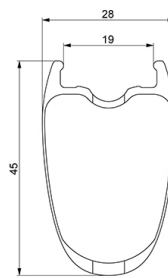

REFERENZEN RÄDER

Max. Reifenluftdruck: siehe Angaben auf Laufrad und Reifen. Wenn diese abweichen, gilt stets der niedrigere Wert!

RIMS

&NBSP;:

1	V4093713	Kit Rear rim Cosmic SL 45 Disc EBM/ CPC UST Disc EBM
1	V2738813	KIT REAR RIM COSMIC PRO CARBON UST DISC EBM 32 holes - white
	V2620101	UST RIM TAPE 25mm (for 21-24mm wide rim)

SPOKES

2	V3668001	KIT 16 NON DRIVE SIDE J-bent Spoke 230mm COSMIC PRO CARBON U
3	V3667901	KIT 16 DRIVE SIDE J-bent Spoke 228mm COSMIC PRO CARBON UST D

Cosmic Pro Carbon UST EBM

Specifications

RADGEWICHTE