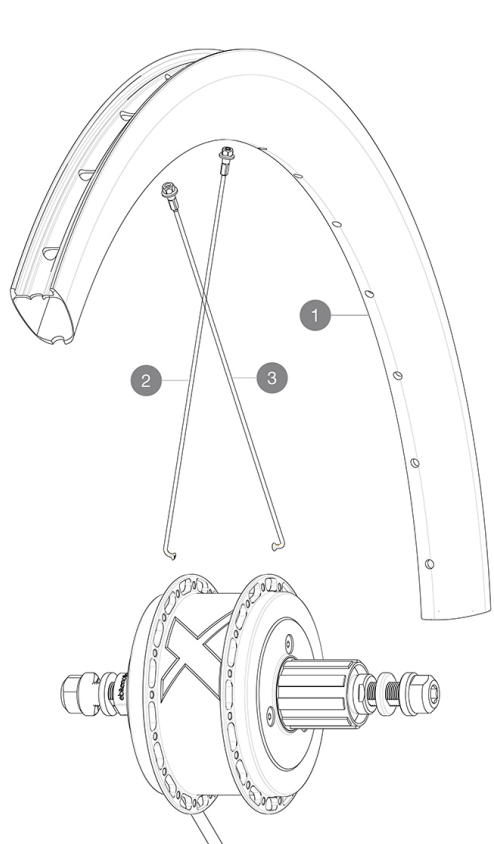

REFERENZEN RÄDER

Max. Reifenluftdruck: siehe Angaben auf Laufrad und Reifen. Wenn diese abweichen, gilt stets der niedrigere Wert!

RIMS

&NBSP;:

1	V4093713	Kit Rear rim Cosmic SL 45 Disc EBM/ CPC UST Disc EBM
1	V2738813	KIT REAR RIM COSMIC PRO CARBON UST DISC EBM 32 holes - white
	V2620101	UST RIM TAPE 25mm (for 21-24mm wide rim)

SPOKES

2	V3668001	KIT 16 NON DRIVE SIDE J-bent Spoke 230mm COSMIC PRO CARBON U
3	V3667901	KIT 16 DRIVE SIDE J-bent Spoke 228mm COSMIC PRO CARBON UST D

Cosmic Pro Carbon UST EBM

Specifications

RADGEWICHTE