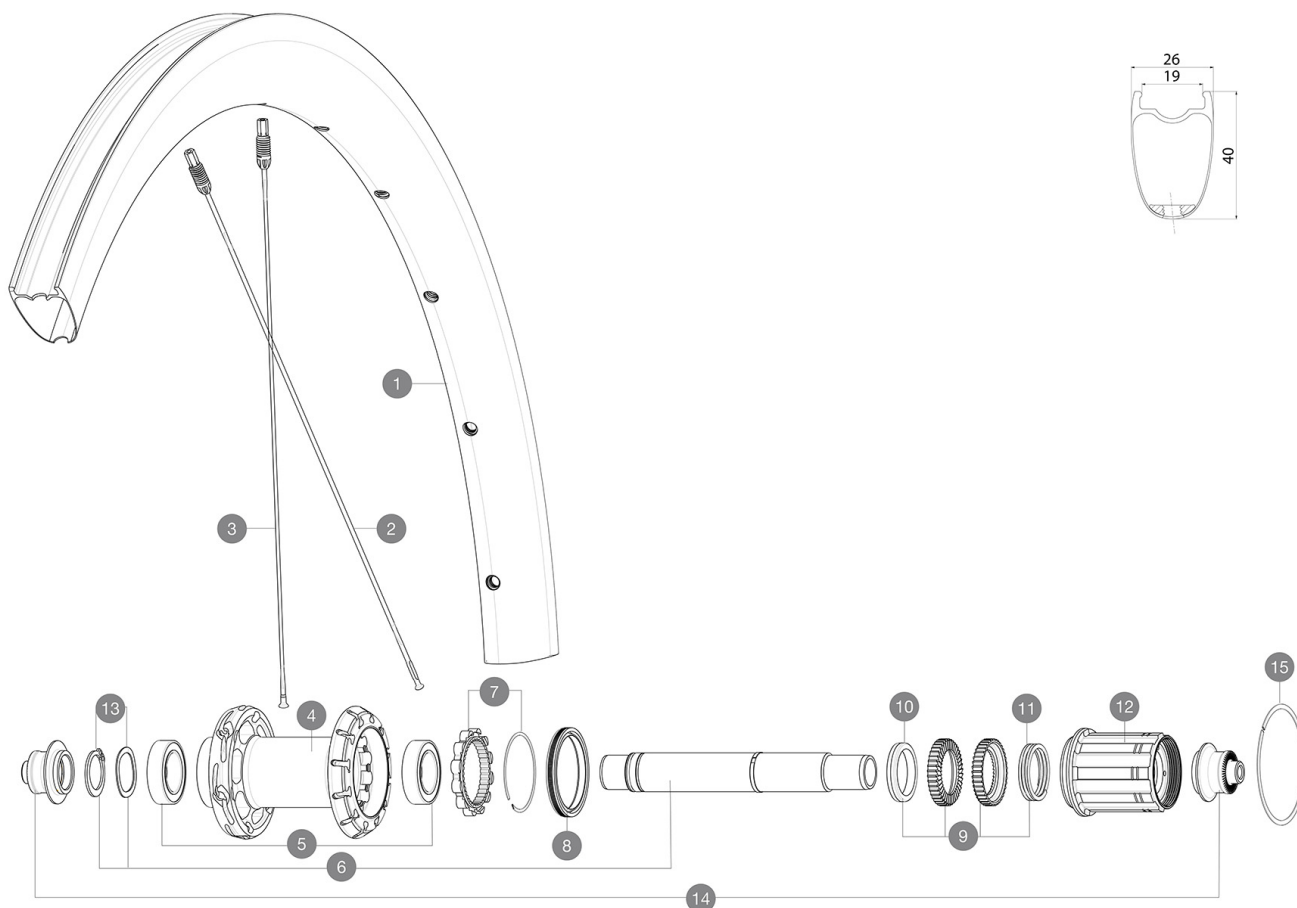

ASTM CATEGORY 1 : road only

Mindestgröße des Reifens: Breite 23mm - max. Druck 6.75Bar/97PSI

Für eine längere Lebensdauer der Laufräder empfiehlt Mavic als Obergrenze für das Gesamtgewicht von Fahrer, Ausrüstung und Fahrrad: 120 kg

Maximum tyre pressure: 6.75bar/97PSI with a 23mm tyre - 3.8bar/55PSI with a 62mm tyre

Maximale Reifengröße: Breite 62mm - max. Druck 3.8Bar/55PSI

## REFERENZEN RÄDER

R40131 COSMIC SLR40 RB 700 QR M11

## RIMS

&NBSP;:

1 V4094813 Kit Rear rim Cosmic SLR 40 RB