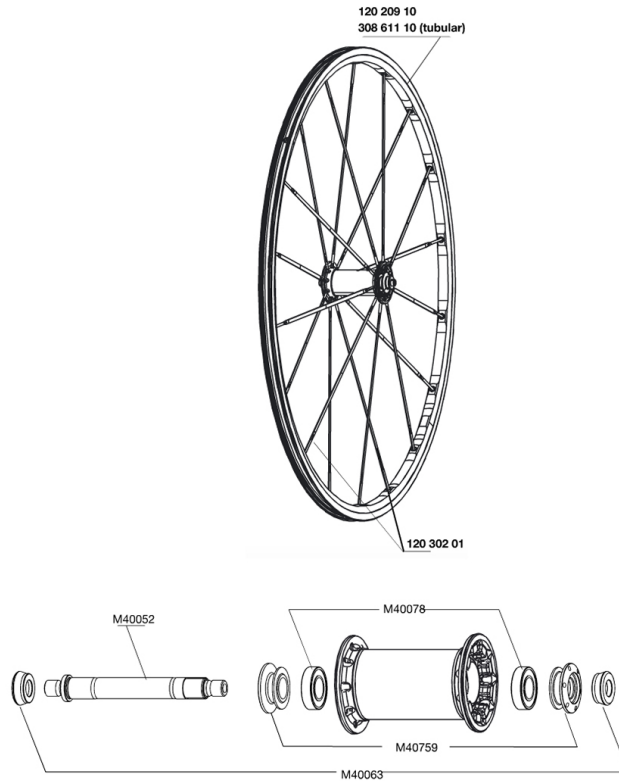

## REFERENCES WHEELS

112018	KSYRIUM SR FRT	307562	KSYRIUM SR TUBULAR FRT
112021	KSYRIUM SR M10 PR	307565	KSYRIUM SR TUBULAR/M10 PR
112022	KSYRIUM SR ED11 PR	307566	KSYRIUM SR TUBULAR/ED11 PR

## RIMS

&NBSP;:

12020910	FRONT KSYRIUM SR RIM
30861110	FRONT KSYRIUM SR TUBULAR RIM

## SPOKES

12030201	KIT 12 FT KSYRIUM SLR/SR/SL 11 BLK SPK 285mm
----------	--

## ***Specifications***

WHEEL WEIGHTS