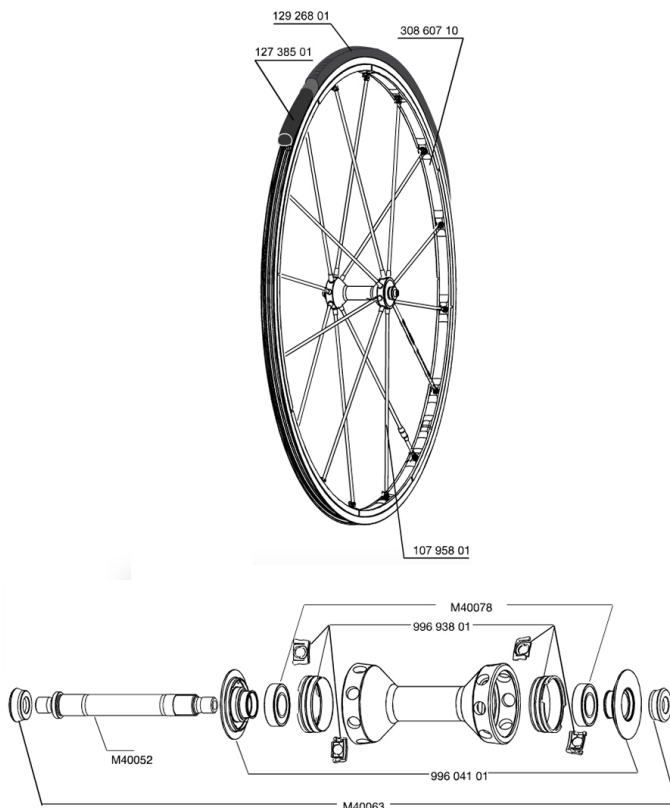

## REFERENCES WHEELS

127959	R-SYS 012 FRT WTS	127963	R-SYS 012 ED11 PR WTS
127962	R-SYS 012 M10 PR WTS		

## RIMS

&NBSP;:

30860710	KIT FRONT RIM R-SYS 12
----------	------------------------

## SPOKES

10795801	KIT 9 FRT R-SYS/SL CARBON TUB SILV SPK 285mm
99693801	2 SILVER TRACOMP RINGS + CLIPS

## MAINTENANCE

12738501	Road Innertube Presta 48mm
----------	----------------------------