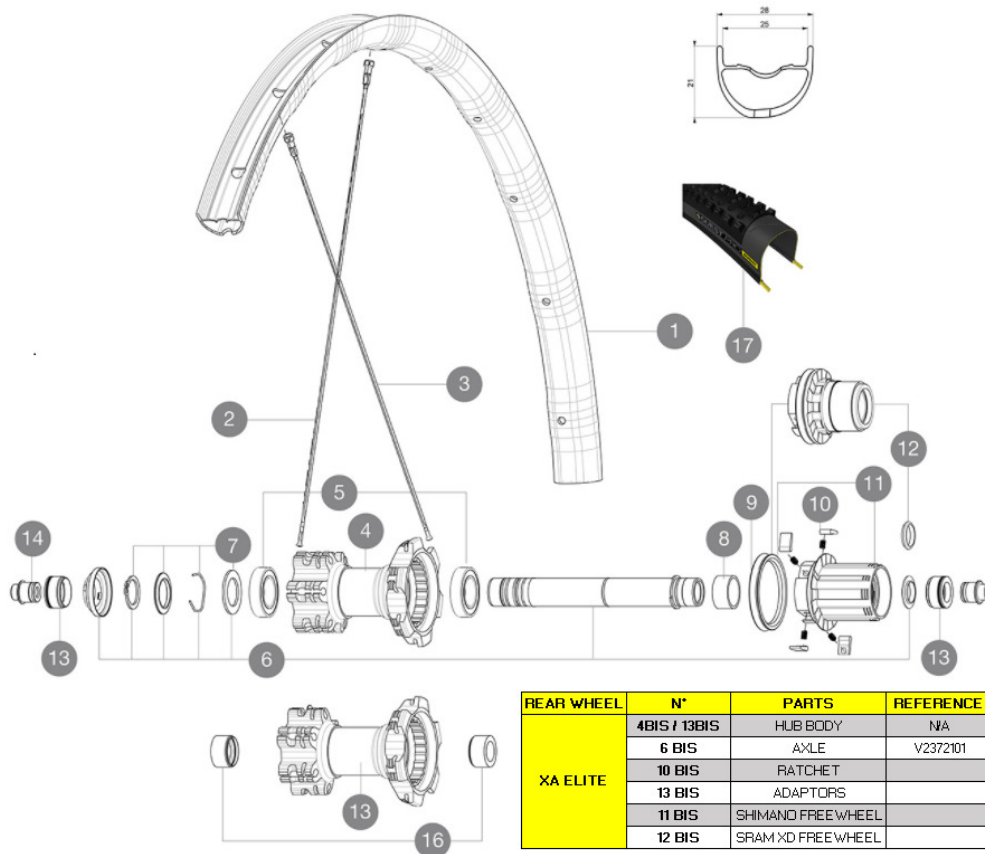

ASTM CATEGORY 3 : offroad with jumps less than 61cm  
Recommended weight limit : 120kg  
Recommended tire sizes: 35 mm to 69 mm (1.4" to 2.7")  
Recommended tyre sizes: 46mm to 64mm (1.8" to 2.5")

REAR WHEEL	N°	PARTS	REFERENCE	REFERENCE BOOST
XA ELITE	4BIS / 13BIS	HUB BODY	N/A	N/A
	6 BIS	AXLE	V2372101	V2372201
	10 BIS	RATCHET		V2375201
	13 BIS	ADAPTORS		V2510701
	11 BIS	SHIMANO FREEWHEEL		V3780101
	12 BIS	SRAM XD FREEWHEEL		V3740101

### RIMS

- **Material** : Maxtal
- **Material** : Maxtal
- **Joint** : SUP
- **Joint** : SUP
- **Drilling** : traditional
- **Drilling** : traditional
- **Weight reduction** : ISM 4D
- **Weight reduction** : ISM 4D
- **Valve hole diameter** : 6.5 mm
- **Valve hole diameter** : 6.5 mm
- **Tire** : UST Tubeless and tubetype
- **Tire** : UST Tubeless and tubetype
- **Internal width** : 25 mm
- **Internal width** : 25 mm
- **ETRTO size 27.5"** : 584x25ss
- **ETRTO size 27.5"** : 584x25ss
- **ETRTO size 29"** : 622x25ss
- **ETRTO size 29"** : 622x25ss

### WHEEL WEIGHTS

- Wheel weight
- Weight Rear 27.5": 915
- Weight Rear 29": 955