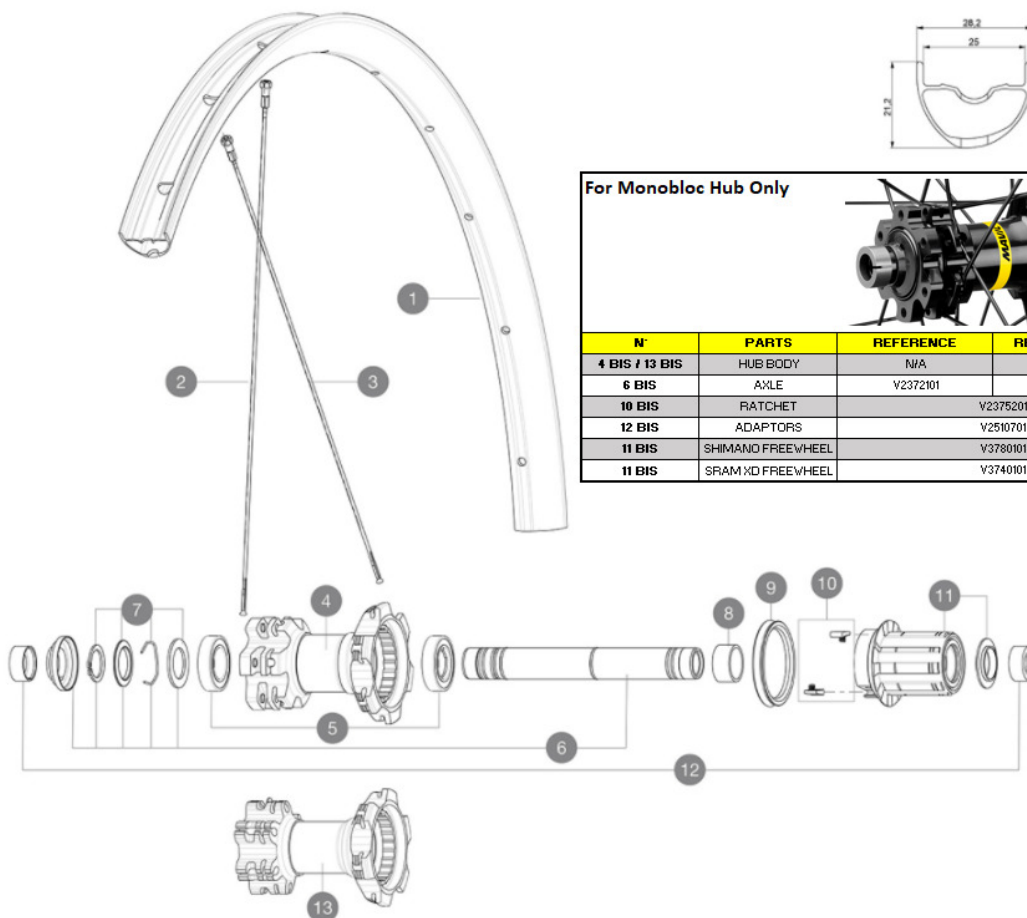

REFERENCES WHEELS

R18021	Xa27,5RrBst	R22651	Xa 27,5 Rr Bst XD
R22641	Xa 27,5 Rr XD	R17361	Xa27,5Rr

For Monobloc Hub Only

N°	PARTS	REFERENCE	REFERENCE BOOST
4 BIS / 13 BIS	HUB BODY	N/A	N/A
6 BIS	AXLE	V2372101	V2372201
10 BIS	RATCHET		V2375201
12 BIS	ADAPTORS		V2510701
11 BIS	SHIMANO FREEWHEEL		V3780101
11 BIS	SRAM XD FREEWHEEL		V3740101

Specifications

RIMS

- **Material** : S6000 Aluminum
 - **Joint** : SUP
 - **Drilling** : traditional
 - **Valve hole diameter** : 6.5 mm
 - **Tyre** : UST Tubeless and tubetype
 - **Internal width** : 25 mm
 - **ETRTO size 27.5"** : 584x25TSS
 - **ETRTO size 29"** : 622x25TSS
- Hookless profile
Use with Mavic Tubeless Tape

SPOKES

- **Material** : steel
- **Shape** : straight pull, round
- **Count** : 24 front and rear
- **Lacing** : front and rear crossed 2

WHEEL HUB

- **Front and rear bodies** : aluminum
- **Axle material** : aluminum
- **Front bearings** : auto adjust sealed cartridge bearings (QRM Auto), Rear bearings sealed cartridge bearings (QRM)
- **Freewheel** : TS-2 alloy

VERSIONS

- **Color** : Black only
- **Disc standard** : 6 Bolts only
- **Hub width** : Boost (front 110, rear 148) or Non-Boost (front 100, rear 135/142)

WHEEL WEIGHTS

- Weight Rear 27.5": 965
- Weight Rear 29": 1005