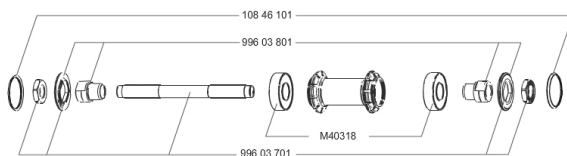

127 385 01

108 449 01

White: 308 608 15
Red: 308 609 15

108 46 101

996 03 801

996 03 701

RIMS

&NBSP;:

TYRES

35570623	Aksion 014 Red 23
35570423	Aksion 014 White 23

MAVIC *Aksium S***DELIVERED WITH**

BR101 quick releases	
Rim tape	
User guide	

Specifications**RIMS**

- **Material** : 6106 Aluminum
- **Height** : 24 mm
- **Joint** : sleeved
- **Drilling** : traditional with H2 reinforcement
- **Brake track** : UB Control
- **Valve hole diameter** : 6.5 mm
- **Tyre** : clincher
- **ETRTO size** : 622x15C
- **Recommended tyre sizes** : 19 to 32 mm