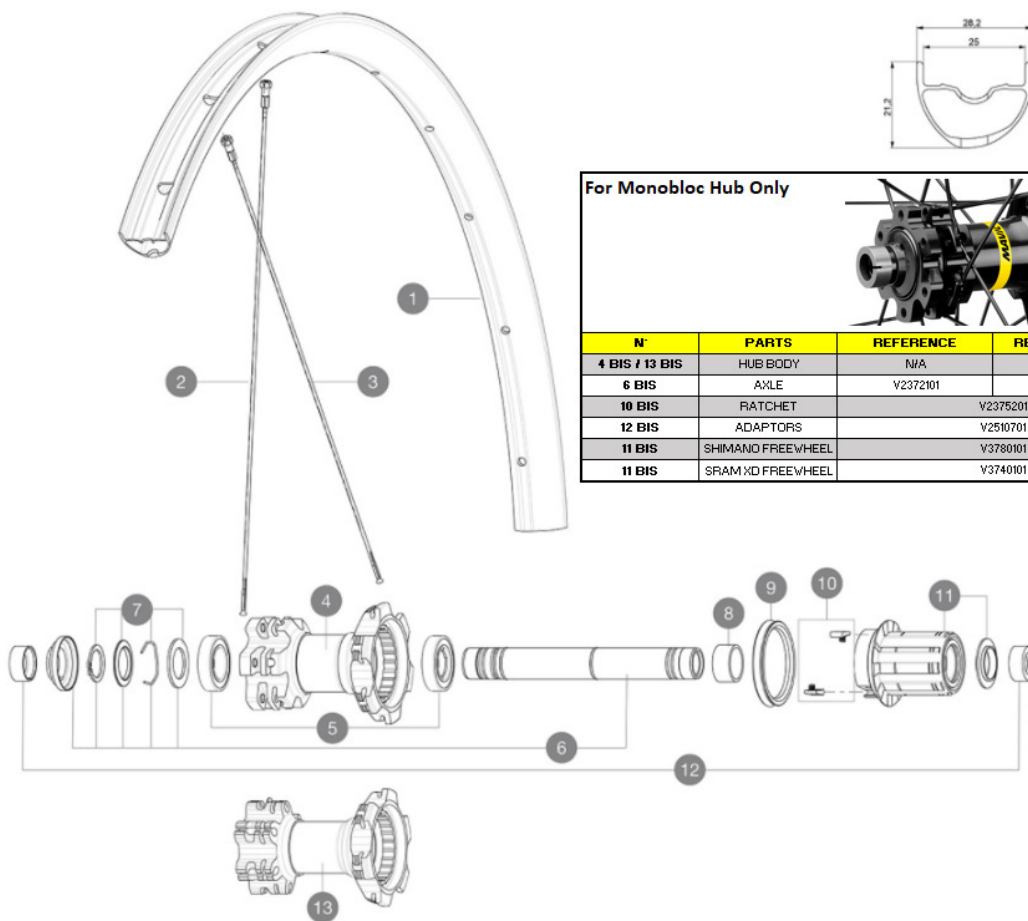

REFERENCES WHEELS

R17381	Xa29Rr	R22681	Xa 29 Rr XD
R18031	Xa29RrBst	R22691	Xa 29 Rr Bst XD

For Monobloc Hub Only

N°	PARTS	REFERENCE	REFERENCE BOOST
4 BIS / 13 BIS	HUB BODY	N/A	N/A
6 BIS	AXLE	V2372101	V2372201
10 BIS	RATCHET		V2375201
12 BIS	ADAPTORS		V2510701
11 BIS	SHIMANO FREEWHEEL		V3780101
11 BIS	SRAM XD FREEWHEEL		V3740101

Specifications

RIMS

- **Material** : S6106 alloy
- **Joint** : SUP
- **Drilling** : traditional
- **Valve hole diameter** : 6.5 mm
- **Tyre** : UST Tubeless and tubetype
- **Internal width** : 25 mm
- **ETRTO size 27.5"** : 584x25TSS
- **ETRTO size 29"** : 622x25TSS

Hookless profile

Use with Mavic Tubeless Tape

SPOKES

- **Material** : steel
- **Shape** : straight pull, round
- **Count** : 24 front and rear
- **Lacing** : front and rear crossed 2

WHEEL HUB

- **Front and rear bodies** : aluminum
- **Axle material** : aluminum
- **Front bearings** : auto adjust sealed cartridge bearings (QRM Auto), Rear bearings sealed cartridge bearings (QRM)
- **Freewheel** : TS-2 alloy

VERSIONS

- **Disc standard** : 6 Bolts only
- **Hub width** : Boost (front 110, rear 148) or Non-Boost (front 100, rear 135/142)

WHEEL WEIGHTS