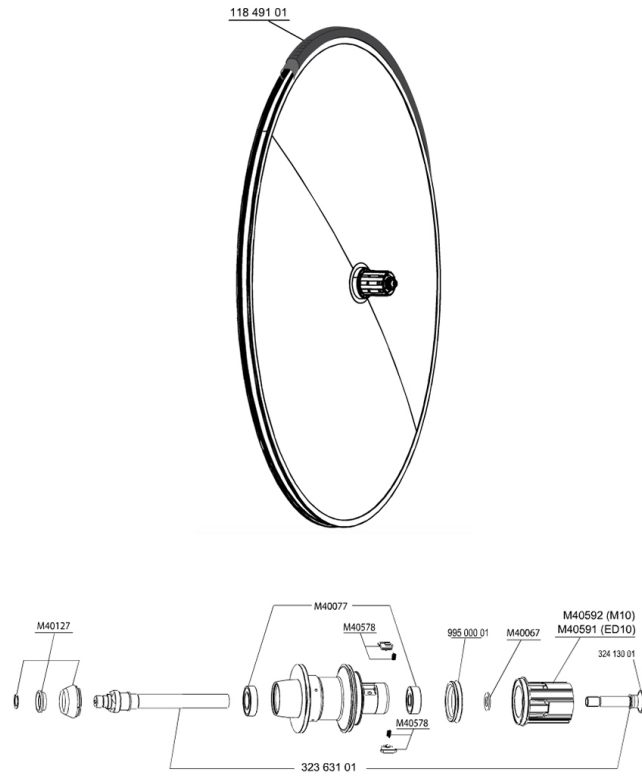

**RUEDAS REFERENCIAS**

**HUB SHELLS**

M40067	10 SPACERS FRW/HUB BODY
M40077	REAR HUB 608+6901 BEARINGS
M40591	CORPS DE ROUE LIBRE FTS "L" ED10
32363101	COMETE ROAD R.AXLE ED10 / M10
99500001	FTSL/FTSX FREEHUB BODY SEAL
M40578	FTSL PAWLS KIT (ROAD WHEELS)
M40127	REAR COMETE ROAD AXLE CAP+RING
M40592	CORPS DE ROUE LIBRE FTS "L" M10

**TYRES**

11849101	Yksion PowerLink Tubular 23
----------	-----------------------------

**MAVIC** *Comète Road*

**Specifications**

PESOS DE RUEDAS