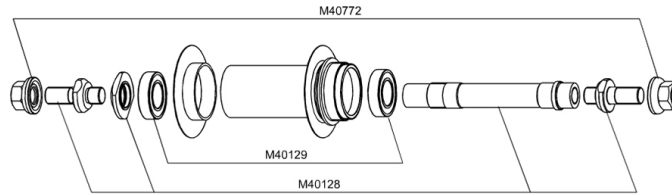

RUEDAS REFERENCIAS

111548 COMETE TRACK TUBULAR FRT

HUB SHELLS

M40772	NUT/WASHER KIT TRACK R.COMETE
M40129	KIT 2 BEARINGS 6902 15x28x7
11188701	COMETE FRONT AXLE TRACK

MAVIC *Comète Track*

Specifications PESOS DE RUEDAS