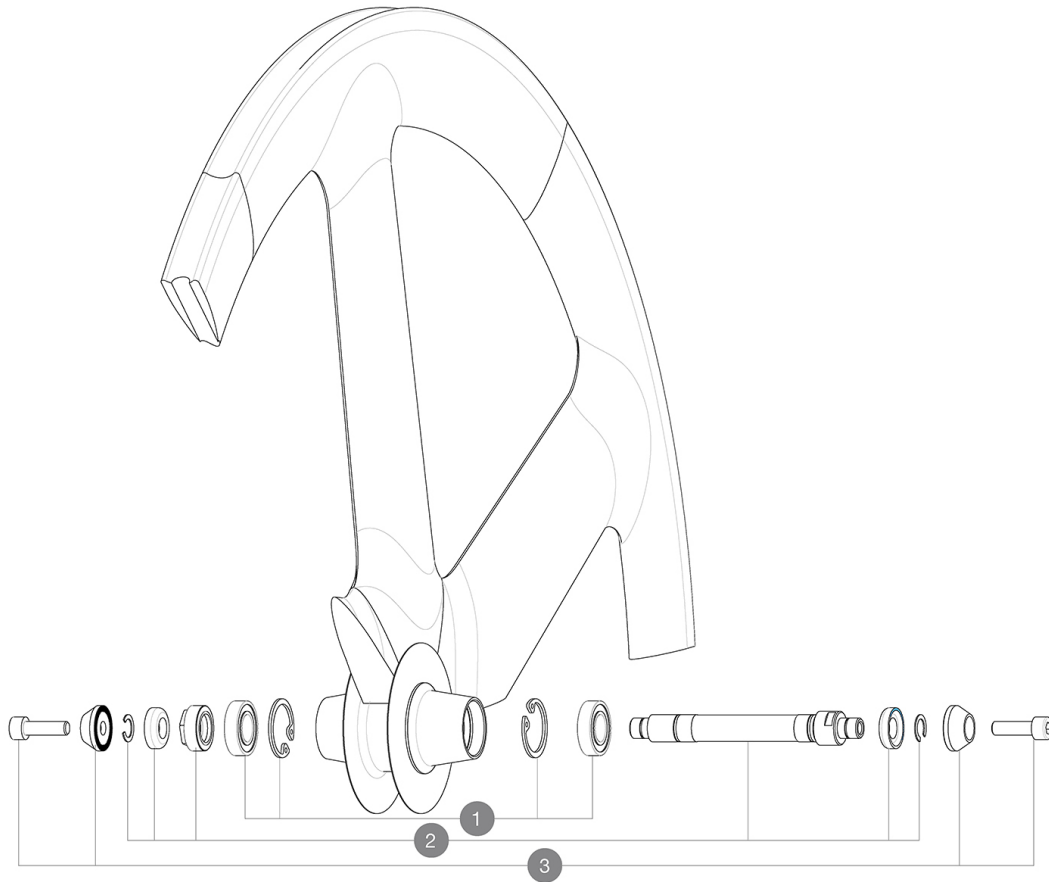

RUEDAS REFERENCIAS

111554 IO TRACK TUBULAR FRT

**HUB SHELLS**

1	M40131	KIT BEARINGS FRONT 12x24x6 6901 (iO track)
2	M40130	FRONT IO AXLE + ADJUSTING NUT
3	M40124	M6 AXLE BOLTS FRT TRACK WHEEL

ENTREGADO CON

Tuercas de sujeci3n	
Tuercas de sujeci3n	
Funda para rueda	
Funda para rueda	
Extensi3n de v3lvula	
Extensi3n de v3lvula	
Gu3a del usuario	
Gu3a del usuario	

Specifications**LLANTAS**

- Medida de neum3tico recomendada : 19 a 28 mm

BUJE DE LA RUEDA

- N3cleo : aluminio
- N3cleo : aluminio
- Color : negro
- Material del eje : aluminio
- Material del eje : aluminio

QRM
QRM**PESOS DE RUEDAS**