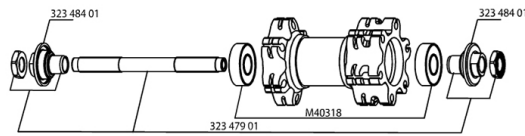

RUEDAS REFERENCIAS

127088	CROSSRIDE DISC 011 DCL FRT	127091	CROSSRIDE DISC 011 6T FRT
127090	CROSSRIDE DISC 011 DCL PR	127093	CROSSRIDE DISC 011 6T PR

RIMS

&NBSP;:

12021615	FRONT/REAR CROSSRIDE DISC 11 RIM
----------	----------------------------------

SPOKES

99687501	12 SPOKES CROSSRIDE DISC 09 263mm
----------	-----------------------------------

HUB SHELLS

M40318	HUB BEARING KIT 6001
32348401	EXPANSIBLE BEARINGS SUPPORT
32347901	F.AXLE XLD/XMAX EN/COSMOS/KSY.

MAVIC *Crossride Disc*

Specifications
PESOS DE RUEDAS