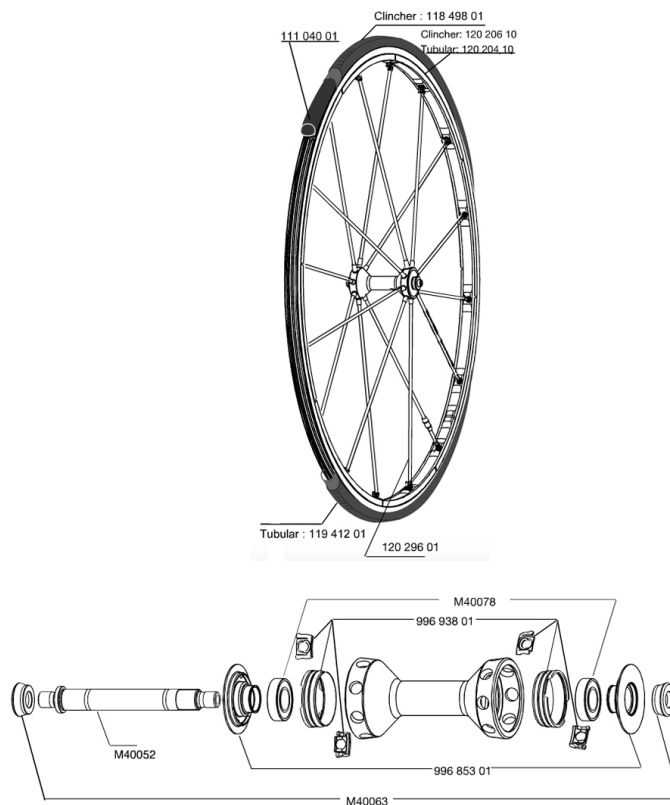

## RUEDAS REFERENCIAS

120057	R-SYS SLR FRT WTS	120060	R-SYS SLR ED11 PR WTS
120058	R-SYS SLR TUBULAR FRT WTS	120061	R-SYS SLR TUBULAR M10 PR WTS
120059	R-SYS SLR M10 PR WTS	120062	R-SYS SLR TUBULAR ED11PR WTS

### RIMS

&NBSP;:

12020610	FRONT R-SYS SLR CLINCHER RIM
12020410	FRONT R-SYS SLR TUBULAR RIM

### SPOKES

12029601	9 BLACK FRONT SPOKES R-SYS SLR CLINCH. 285mm
99693801	2 SILVER TRACOMP RINGS + CLIPS

### TYRES

11941201	Yksion Griplink Tubular 23 (boya)
11849801	Yksion Griplink 23

**Specifications**  
PESOS DE RUEDAS