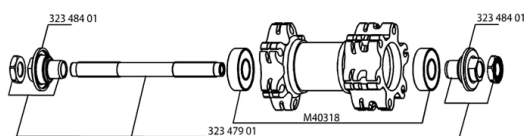

RUEDAS REFERENCIAS

117786	CROSSRIDE UB/D011D6TSilvFRT	117788	CROSSRIDE UB/D011D6TSilv PR
--------	-----------------------------	--------	-----------------------------

RIMS

&NBSP;:

12021715	FRONT/REAR CROSSRIDE UB DISC 11 RIM
----------	-------------------------------------

SPOKES

99689201	12 SPOKES CROSSRIDE UB/DISC 09 262mm
----------	--------------------------------------

HUB SHELLS

M40318	HUB BEARING KIT 6001
32348401	EXPANSIBLE BEARINGS SUPPORT
32347901	F.AXLE XLD/XMAX EN/COSMOS/KSY.

MAVIC **CROSSRIDE UB/DISC 011****ENTREGADO CON**

Cierres rápidos BR101	
Fondo de llanta	
Guía del usuario	

Specifications**LLANTAS**

- **Material** : aluminio 6106
- **Unión** : con espigas
- **Taladros** : tradicional
- **Ojal** : tecnología H2
- **Pista de freno** : UB Control
- **Diámetro del orificio para la válvula** : 8,5mm con reductor eyectable
- **Neumático** : con cámara
- **Anchura interior** : 19 mm
- **Medida ETRTO** : 559x19C
- **Medida de neumático recomendada** : 1.5 a 2.3

RADIOS

- **Material** : acero
- **Tipo** : recto, perfilado
- **Cabecillas** : latón, concepto "self lock"
- **Cantidad** : 24 delante y detrás
- **Radiado** : a 2 cruces delante y detrás

BUJE DE LA RUEDA