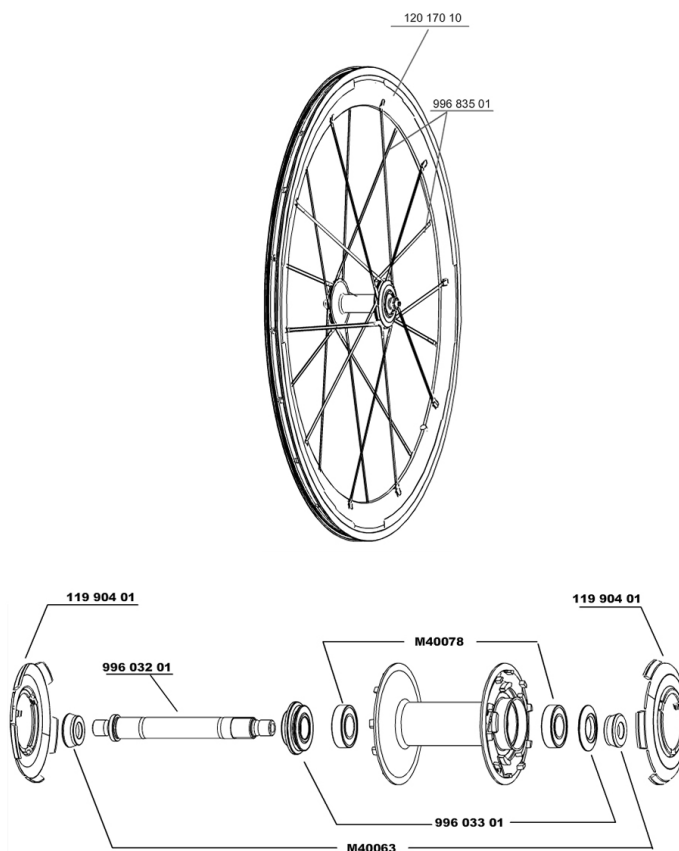

## RUEDAS REFERENCIAS

119216	COSMIC CARBONE SR FRT	119220	COSMIC CARBONE SR ED11PR
119219	COSMIC CARBONE SR M10PR		

### RIMS

&NBSP;;

12017010	FRONT COSMIC CARBONE SR RIM
----------	-----------------------------

### SPOKES

99683501	5 SPOKES CARBONE SLR FRT+0FW
----------	------------------------------

## **Specifications** PESOS DE RUEDAS