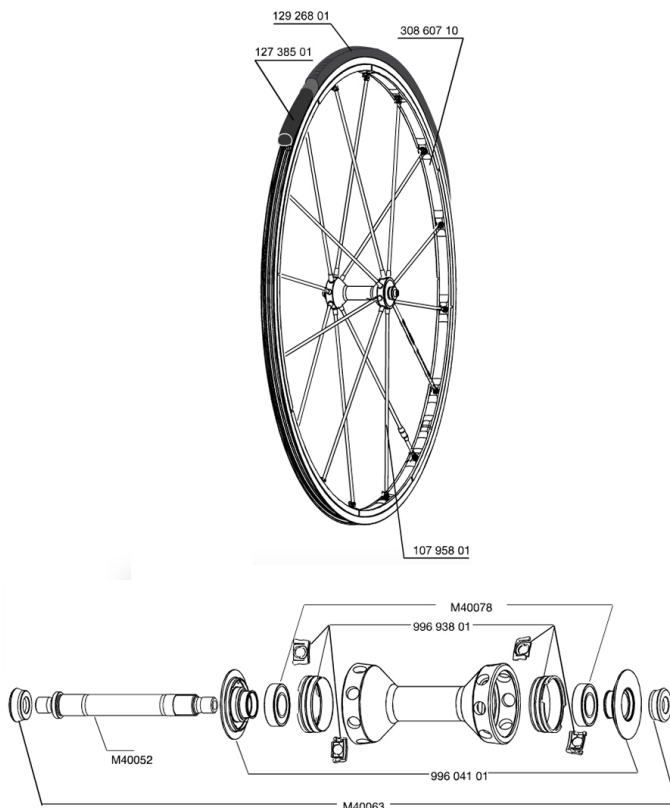

RUEDAS REFERENCIAS

127959	R-SYS 012 FRT WTS	127963	R-SYS 012 ED11 PR WTS
127962	R-SYS 012 M10 PR WTS		

RIMS

&NBSP;:

30860710	FRONT RIM R-SYS 12
----------	--------------------

SPOKES

99693801	2 SILVER TRACOMP RINGS + CLIPS
10795801	9 SILVER R-SYS & SL CARBON FRONT SPK.285mm

HUB SHELLS

M40052	FRONT HUB AXLE
99604101	ADJUSTING NUT+CAP R-SYS
M40078	FRONT HUB 6901 BEARINGS
M40063	2 FRONT AXLE FORK SUPPORT

MAINTENANCE

12738501	Road Innertube Presta 48mm
----------	----------------------------

TYRES

12926801	Yksion Griplink white 23
----------	--------------------------

Specifications
PESOS DE RUEDAS