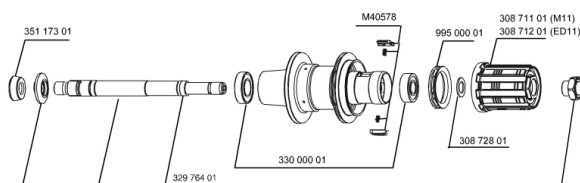

RUEDAS REFERENCIAS**HUB SHELLS**

32976401	REAR AXLE KIT COMETE 2013
30871201	FTS-L FREEWHEEL BODY ED11 2013 (8 or 9mm axle compatible)
M40578	FTSL PAWLS KIT (ROAD WHEELS)
33000001	REAR HUB B9+6901 BEARINGS 2013
30871101	FTS-L FREEWHEEL BODY HG11 2013 (8 or 9mm axle compatible)
30872801	SET OF 3 INTERNAL SILVER SPACERS 9mm FTS-L 2013
99500001	FTSL/FTSX FREEHUB BODY SEAL

ADAPTERS

35117301	FRONT OR REAR FORK REST KIT R-SYS 2013
----------	--

MAVIC *Comete Road***ENTREGADO CON**

Cierre rápido BR601	
Cierre rápido BR601	
Funda para rueda	
Funda para rueda	
Par de zapatas para Exalith	
Par de zapatas para Exalith	
Extensión de válvula	
Extensión de válvula	
Llave de ajuste multifunción	
Llave de ajuste multifunción	
Guía del usuario	
Guía del usuario	

Specifications**LLANTAS**

- Medida de neumático recomendada : 19 a 28 mm

BUJE DE LA RUEDA

- Núcleo trasero : aluminio
- Núcleo trasero : aluminio
- Material del eje : aluminio
- Color : negro
- QRM+
- FTS-L, acero
- Material del eje trasero : titanio y aluminio
- QRM+
- FTS-L, acero