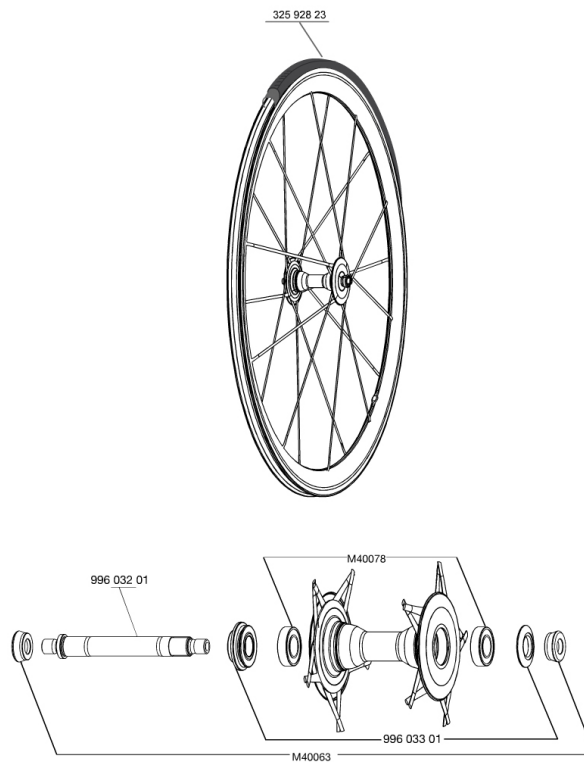

RUEDAS REFERENCIAS

326536 C.CARB ULTIMATE 013 FRT WTS

**HUB SHELLS**

99603301	ADJUST.NUT+CAP COS.CARB.ULTIMATE
M40078	FRONT HUB 6901 BEARINGS
99603201	FRT AXLE COS.CARBONE ULTIMATE
M40063	2 FRONT AXLE FORK SUPPORT

Specifications**LLANTAS**

- **Material** : 100% fibra de carbono 12K
- **Color** : carbono
- **Altura** : 40 mm, trasera asimétrica
- **Taladros** : sin agujeros, radios moldeados a la llanta
- **Pista de frenado** : carbono
- **Diámetro del orificio para la válvula** : 6.5 mm
- **Neumático** : tubular
- **Medida ETRTO** : 28" Tubular
- **Medida de neumático recomendada** : 19 a 28 mm

BUJE DE LA RUEDA

- **Cuerpo delantero** : 100% carbono
 - **Núcleo trasero** : aluminio
 - **Color** : carbono natural (delantera), negro (trasera)
 - **Material del eje delantero** : aluminio
 - **Material del eje trasero** : titanio y aluminio
- QRM+
FTS-L, acero

PESOS DE RUEDAS

Peso de la rueda 520