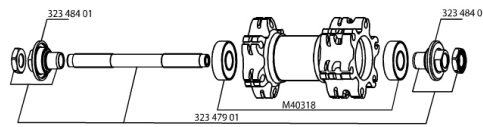

RUEDAS REFERENCIAS

326554 CROSSRIDE DISC 013 D6t FRT

326563 CROSSRIDE DISC 013 Dcl FRT

RIMS

&NBSP;;

35124015 "FRONT/REAR CROSSRIDE DISC 26"" 2013 9/9mm RIM"

SPOKES

99687501 12 SPOKES CROSSRIDE DISC 09 263mm

HUB SHELLS

M40318 HUB BEARING KIT 6001

32348401 EXPANSIBLE BEARINGS SUPPORT

32347901 F.AXLE XLD/XMAX EN/COSMOS/KSY.

MAVIC *Crossride Disc***ENTREGADO CON**

Cierres rápidos BR101	
Fondo de llanta	
Reductor de válvula	
Guía del usuario	

Specifications**LLANTAS**

- **Material** : aluminio 6106
 - **Color** : anodizado negro
 - **Unión** : con espigas
 - **Taladros** : tradicional
 - **Ojal** : tecnología H2
- Perfil específico para freno de disco
- **Diámetro del orificio para la válvula** : 8,5mm con reductor eyectable
 - **Neumático** : con cámara
 - **Anchura interior** : 19 mm
 - **Medida ETRTO** : 559x19C
 - **Medida de neumático recomendada** : 1.5 a 2.3

BUJE DE LA RUEDA

- **Cuerpo delantero y trasero** : aluminio
 - **Color** : negro
 - **Material ejes delantero y trasero** : acero QRM
- FTS-X, acero

PESOS DE RUEDAS

Peso de la rueda 880