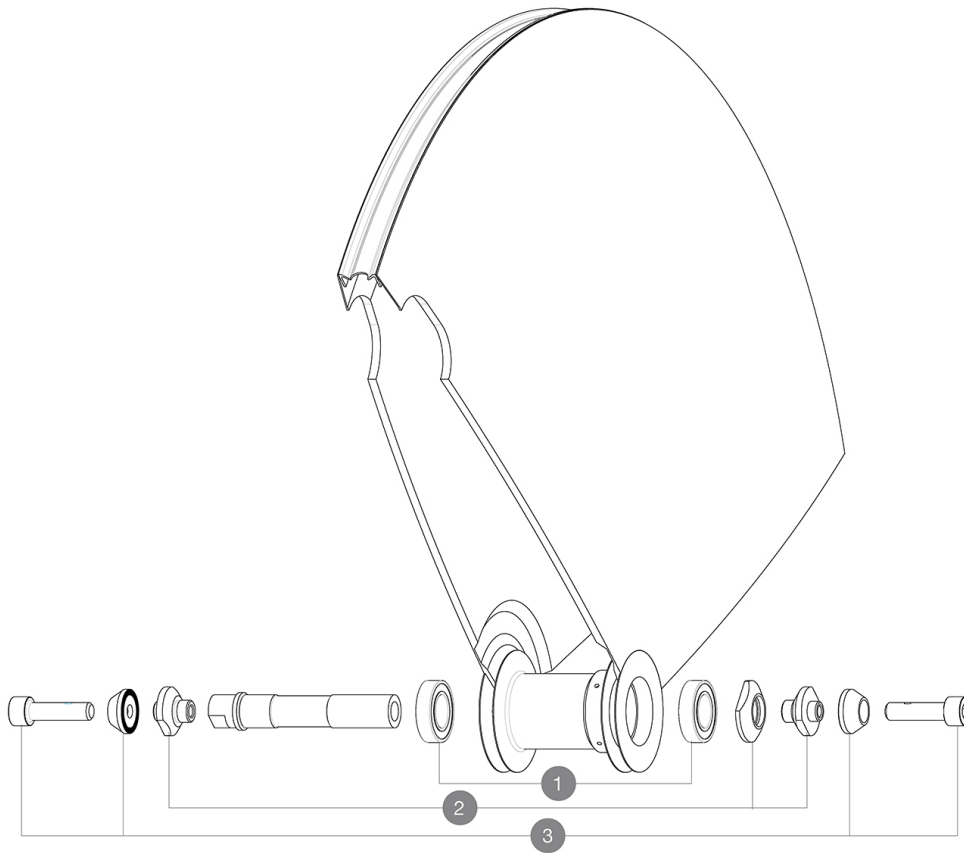

RUEDAS REFERENCIAS

327309 COMETE TRACK 013 TUBULAR FRT

HUB SHELLS

1	M40129	KIT 2 BEARINGS 6902 15x28x7
2	11188701	COMETE FRONT AXLE TRACK
3	M40124	M6 AXLE BOLTS FRT TRACK WHEEL

MAVIC *Comete Track***ENTREGADO CON**

Tuercas de sujeción	
Tuercas de sujeción	
Funda para rueda	
Funda para rueda	
Extensión de válvula	
Extensión de válvula	
Contratuercas para piñón fijo	
Contratuercas para piñón fijo	
Guía del usuario	
Guía del usuario	

Specifications**LLANTAS**

- Medida de neumático recomendada : 19 a 28 mm

PESOS DE RUEDAS

Peso de la rueda

BUJE DE LA RUEDA

- Núcleo : aluminio
 - Núcleo : aluminio
 - Color : negro
 - Material del eje : aluminio
- QRM
- Material del eje : aluminio
- Piñón fijo
- QRM
- Piñón fijo