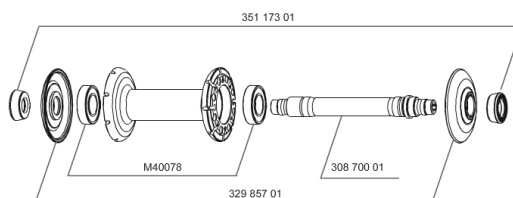

RUEDAS REFERENCIAS

327998 C. CARBONE 80 013 TUB FRT WTS

RIMS

&NBSP;:

32976910 FRONT COSMIC CARBONE 80 2013 RIM

SPOKES

30863201 10 BLK FR/NDRV SPOKES CXR80/CC80 2013 235mm

HUB SHELLS

Specifications**LLANTAS**

- **Material** : 100% fibra de carbono 3K
- **Color** : carbono
- **Altura** : 80 mm
- **Taladros** : tradicional
- **Ojal** : sin ojales
- **Pista de frenado** : carbono
- **Diámetro del orificio para la válvula** : 6.5 mm
- **Neumático** : tubular
- **Medida ETRTO** : 28" Tubular
- **Medida de neumático recomendada** : 19 a 28 mm

BUJE DE LA RUEDA

- **Cuerpo delantero y trasero** : aluminio
- **Color** : negro
- **Material ejes delantero y trasero** : aluminio QRM+
- **FTS-L**, acero

PESOS DE RUEDAS

Peso de la rueda 725