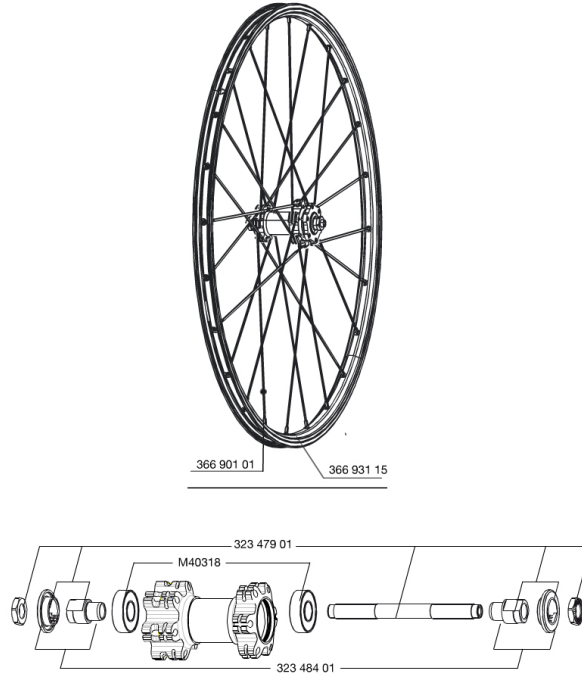

## RUEDAS REFERENCIAS

356072 CROSSONE 650b FRT

### RIMS

&NBSP;;

1	36693115	"FRONT/REAR CROSSONE 650b/27,5"" RIM"
---	----------	---------------------------------------

### SPOKES

2	36690101	"12 SPOKES FRONT/OPP DRIVE SIDE CROSSONE 650b/27,5"" 278mm"
---	----------	---

### **PESOS DE RUEDAS**

Peso de la rueda 940