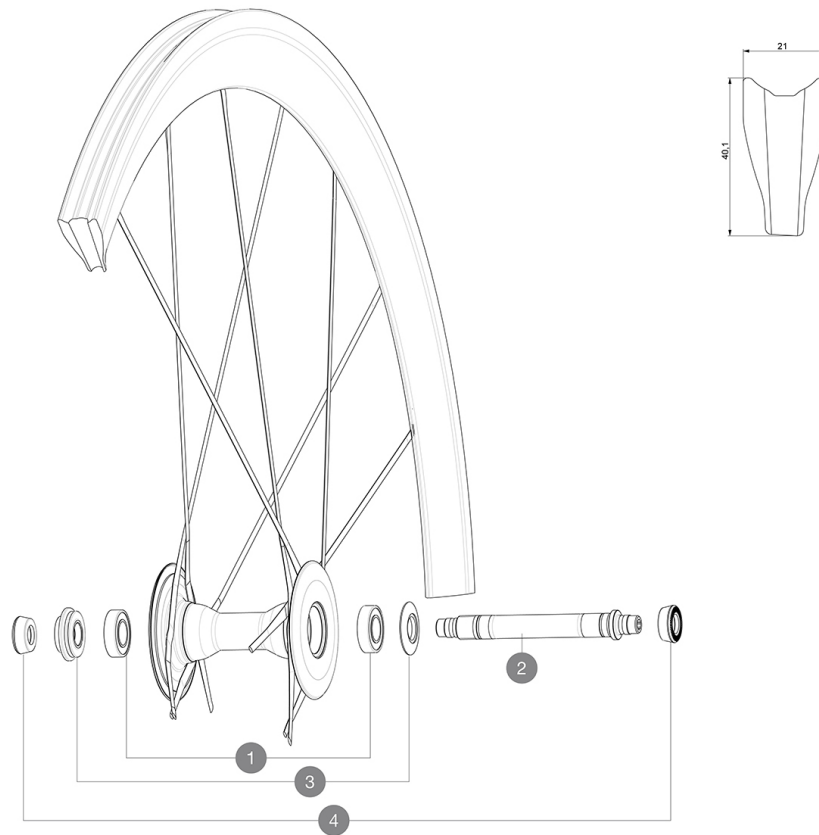

RUEDAS REFERENCIAS

356491 C.CARB ULTIMATE 014 FRT WTS

HUB SHELLS

1	M40078	FRONT HUB 6901 BEARINGS
2	36645801	FRONT AXLE COS.CARBONE ULTIMATE from 2014
3	36645901	FRONT ADJUST.NUT+CAP COS.CARB.ULTIMATE from 2014

ADAPTERS

4	35117301	FRONT OR REAR FORK REST KIT R-SYS 2013
----------	----------	--

MAVIC *Cosmic Carbone Ultimate***ENTREGADO CON**

Cierres rápidos de titanio BR601	
Fundas para ruedas	
Zapatillas de freno para llanta de carbono	
Extensión de válvula	
Imán ciclocomputador (rueda delantera)	
Llave de ajuste multifunción	
Guía del usuario	

Specifications**LLANTAS**

- **Material** : 100% fibra de carbono 12K
- **Altura** : 40 mm, trasera asimétrica
- **Taladros** : sin agujeros, radios moldeados a la llanta
- **Pista de freno** : carbono
- **Pista de freno** : carbono con tecnología TgMAX
- **Diámetro del orificio para la válvula** : 6.5 mm
- **Neumático** : tubular
- **Medida ETRTO** : 28" Tubular
- **Medida de neumático recomendada** : 19 a 28 mm

BUJE DE LA RUEDA

- **Cuerpo delantero** : 100% carbono
- **Núcleo trasero** : aluminio
- **Material del eje** : aluminio
- Rodamientos sellados ajustables
- **Rueda libre** : FTS-L, acero

PESOS DE RUEDAS