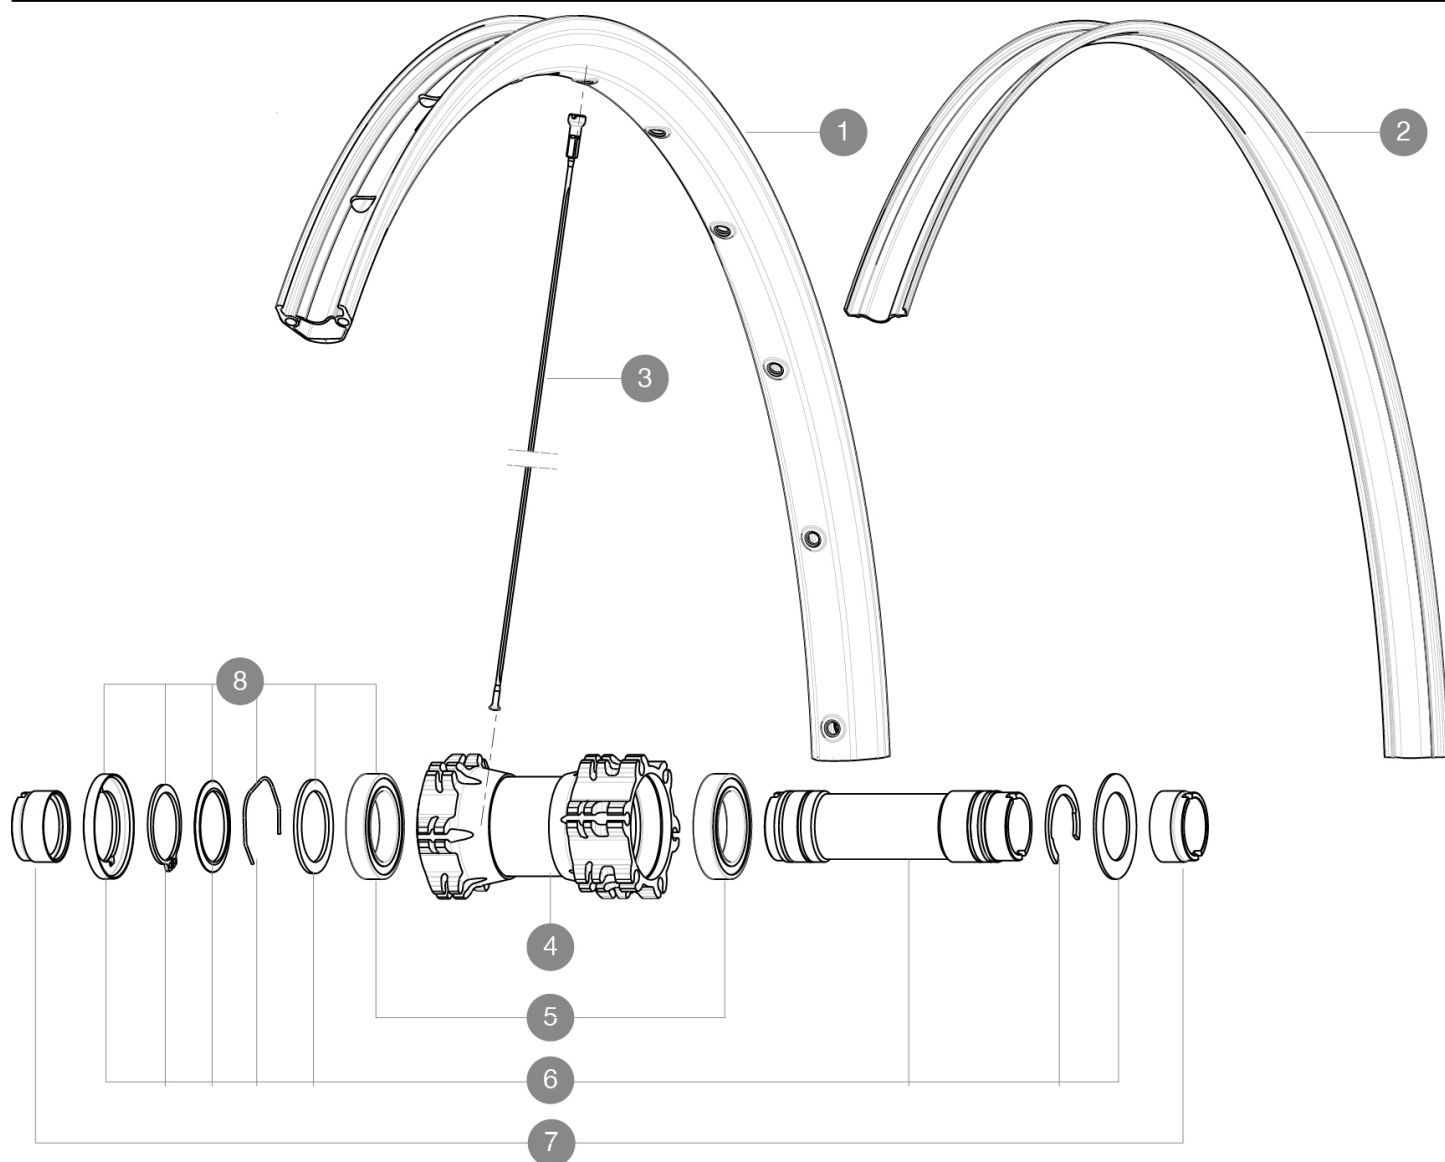

RUEDAS REFERENCIAS

F03301 CrossrocXL29Ft WTS

RIMS

Ø DE ORIFICIO PARA VÁLVULA (MM): 6,5 :

1	V2311515	KIT FRONT/REAR RIM CROSSROC XL 29"
2	V2190101	UST RIM STRIP 29x21c

SPOKES

3	36689501	"12 SPOKES FRONT/OPP DRIVE SIDE CROSSROC 29"" 295mm"
---	----------	--

HUB SHELLS

4	N/A	CUERPO DE BUJE
5	M40179	FRONT BEARING 25x37x7 20mm AXLE
6	V2370601	KIT FRONT AXLE 20MM CROSSROC XL
8	V2370501	FRONT AUTO ADJUST.PLAY KIT 20MM AXLE

ADAPTERS

7	12982901	20mm adapter for Crossmax ST/SX (front wheel)
---	----------	---

MAVIC *Crossroc XL 29 WTS*

2

2015
FRONT

Specifications

LLANTAS

• Medida ETRTO 29" : 622x21C

BUJE DE LA RUEDA

Compatible con Shimano MTB 11v

Compatible XD (XX1-X01) con kit opcional

PESOS DE RUEDAS

Peso de la rueda 920