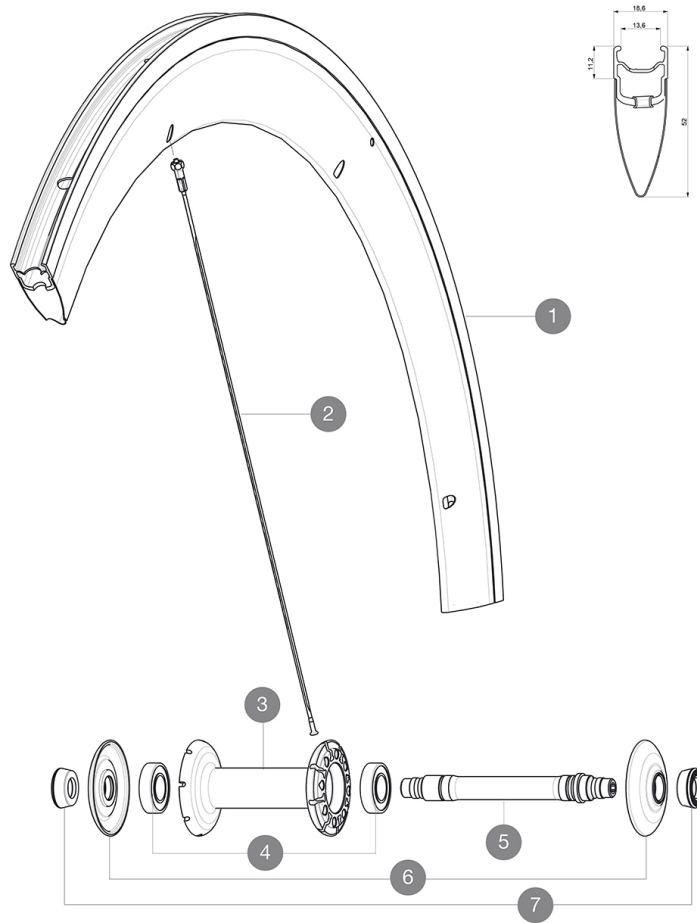

RUEDAS REFERENCIAS

P51101 CosmicCarbSLEPrBlackM

RIMS

&NBSP;:

1	V2400210	FRONT COSMIC CARBONE SLE BLACK REFLECTIVE STICKER
---	----------	---

SPOKES

2	32976801	10 BLK AERO SPOKES FRONT/NON DRIVE SIDE CXR 60 C 289mm
---	----------	--

MAVIC *Cosmic Carbone SLE***ENTREGADO CON**

Cierres rápidos BR601	
Fundas para ruedas	
Par de zapatas para Exalith	
Llave de ajuste multifunción	
Guía del usuario	

Specifications**LLANTAS**

- **Material** : Maxtal y fibra de carbono 12K
- **Altura** : 52 mm
- **Unión** : SUP
- **Taladros** : tradicionales
- **Pista de freno** : Exalith 2
- **Aligeramiento** : ISM
- **Diámetro del orificio para la válvula** : 6,5 mm
- **Neumático** : cubierta
- **Medida ETRTO** : 622x13C
- **Medida de neumático recomendada** : 19 a 28 mm

RADIOS

- **Material** : acero
- **Tipo** : recto, perfilado, doble conificado
- **Cabecillas** : ABS, delantera aluminio, trasera latón
- **Cantidad** : 16 delante, 20 detrás
- **Radiado** : radial delante y detrás (lado contrario al piñón), a 2 cruces lado del piñón

BUJE DE LA RUEDA

- **Cuerpo delantero y trasero** : aluminio
- **Material del eje** : aluminio
- Rodamientos sellados ajustables
- **Rueda libre** : FTS-L, acero

PESOS DE RUEDAS

730