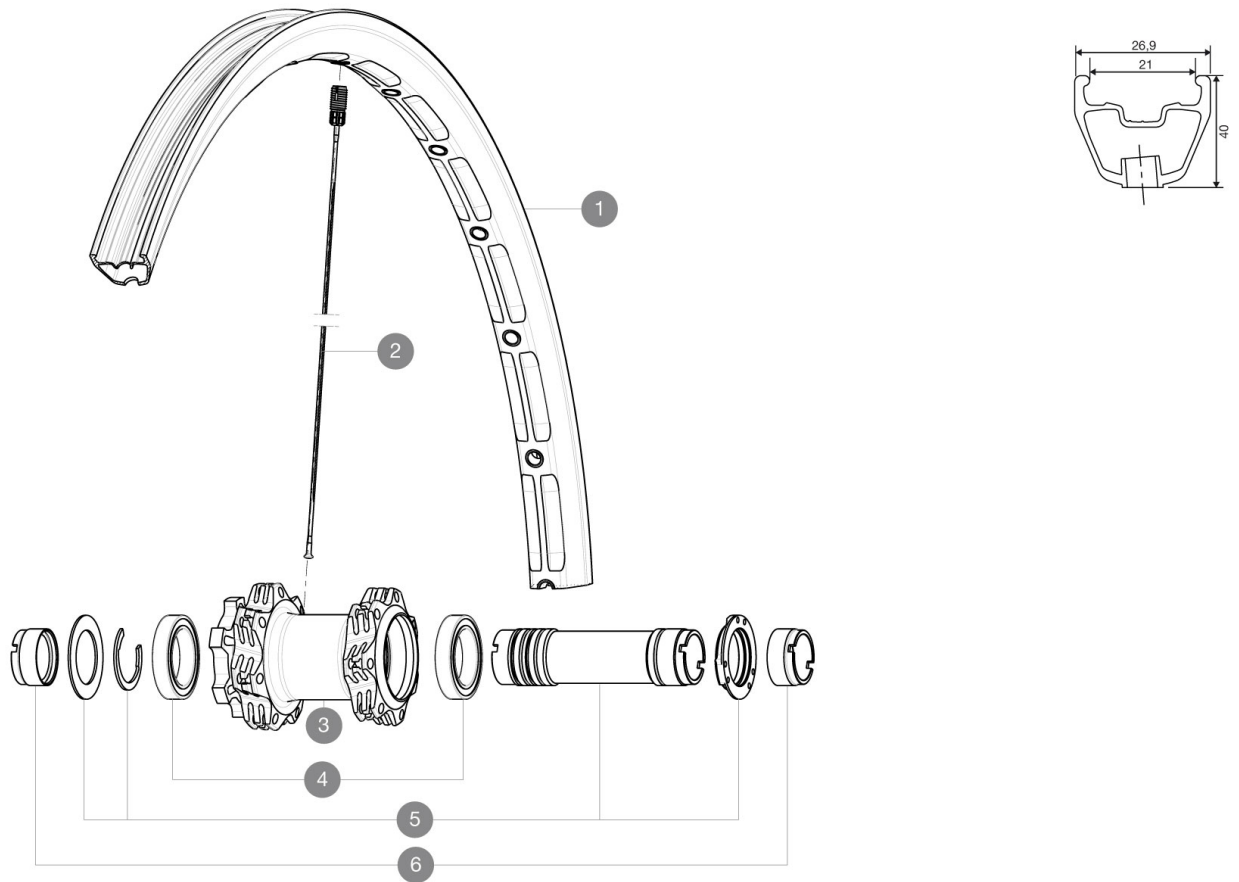

RUEDAS REFERENCIAS

F41801 DeemaxUlti27.5Ft Yellow

RIMS

ÁÑ DE ORIFICIO PARA VÁLVULA (MM): 6,5 :

1	V2312210	FRONT RIM DEEMAX ULTIMATE 27,5"
---	----------	---------------------------------

SPOKES

2	V2380501	14 FRONT SPOKES DEEMAX 27,5" 284MM
---	----------	------------------------------------

HUB SHELLS

3	N/A	CUERPO DE BUJE
4	M40179	FRONT BEARING 25x37x7 20mm AXLE
5	30870501	FRONT AXLE 20mm CROSSMAX ST/SX + DEEMAX ULTI 2012

ADAPTERS

6	12982901	20mm adapter for Crossmax ST/SX (front wheel)
---	----------	---

MAVIC *Deemax Ultimate 27.5***Specifications****PESOS DE RUEDAS**

Peso de la rueda