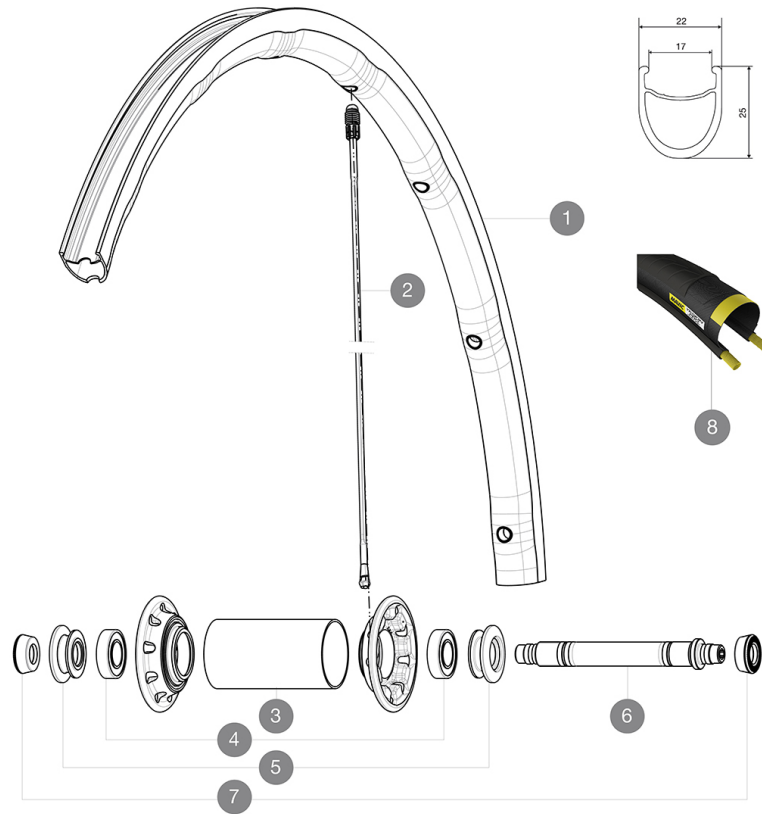

MAVIC Ksyrium Pro Exalith

CATEGORÍA ASTM 2: carretera y MTB con saltos de menos de 15 cm

Para la mayor longevidad de la rueda, Mavic recomienda que el peso total soportado por las ruedas no exceda de los 120 kg, incluyendo la bicicleta

Medida de neumático recomendada: 25 a 32 mm

Presión máxima: consulta las indicaciones en la rueda y el neumático. Si son distintas, utiliza la menor de las dos.

Presión máxima: 23 mm 8,7 bar - 125 psi, 25/28 mm 7,7 bar - 110 psi

Presión máxima: 25 mm 7.7 bar - 110 PSI

RUEDAS REFERENCIAS

F61801 KsyriumProExalith17 Ft

RIMS

&NBSP::

1 V2405510 KIT FRONT RIM KSYRIUM PRO EXALITH

ADAPTERS

7 35117301 FRONT OR REAR FORK REST KIT R-SYS 2013

SPOKES

2 V2270601 SPOKES KIT FRONT KSYRIUM SLR 2015/K125

HUB SHELLS

3 N/A CUERPO DE BUJE
4 M40078 FRONT HUB 6901 BEARINGS
5 M40759 ADJUST.NUT+CAP XMAX SL CERA FR
6 32999801 FRONT AXLE KIT R-SYS / KSYRIUM SL/SLS 2013

TYRES

8 37805325 Yksion Pro Griplink White 25