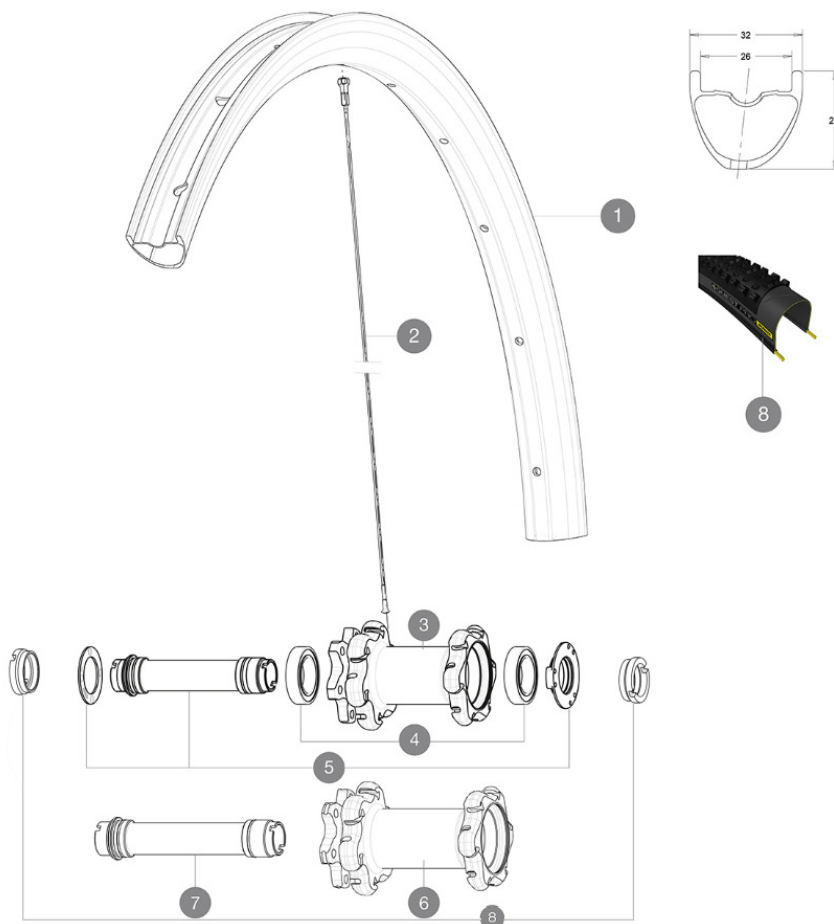

CATEGORÍA ASTM 3: MTB con saltos de menos de 61 cm

Para la mayor longevidad de la rueda, Mavic recomienda que el peso total soportado por las ruedas no exceda de los 120 kg, incluyendo la bicicleta

Medida de neumático recomendada: 35 a 69 mm (1,4" a 2,7")

Medida de neumático recomendada: 46 a 64 mm (1,8" a 2,5")

RUEDAS REFERENCIAS

RIMS

ÁNGULO DE ORIFICIO PARA VÁLVULA (MM): 6,5 :

1	V3040110	KIT FRONT RIM XA PRO CARBON 27,5"
	V2700101	UST Tape 28mm for 25 to 27mm wide rims

SPOKES

2	V2385001	KIT 12 FRONT + REAR NON-DRIVE SIDE BUTTED SPOKES 272mm XA PR
---	----------	--

HUB SHELLS

3	N/A	CUERPO DE BUJE
4	99688501	BEARING KIT 9/15 D6T HUB
5	V2252301	MY16 FRONT AXLE ROAD DISC 9/12/15 INT
6	N/A	CUERPO DE BUJE
7	V2370701	KIT FRONT QRM+ AXLE BOOST INTL 110mm

Specifications

LLANTAS

- Material : 100% fibra de carbono unidireccional
- Material : 100% fibra de carbono unidireccional
- Taladros : tradicionales
- Taladros : tradicionales
- Diámetro del orificio para la válvula : 6,5 mm