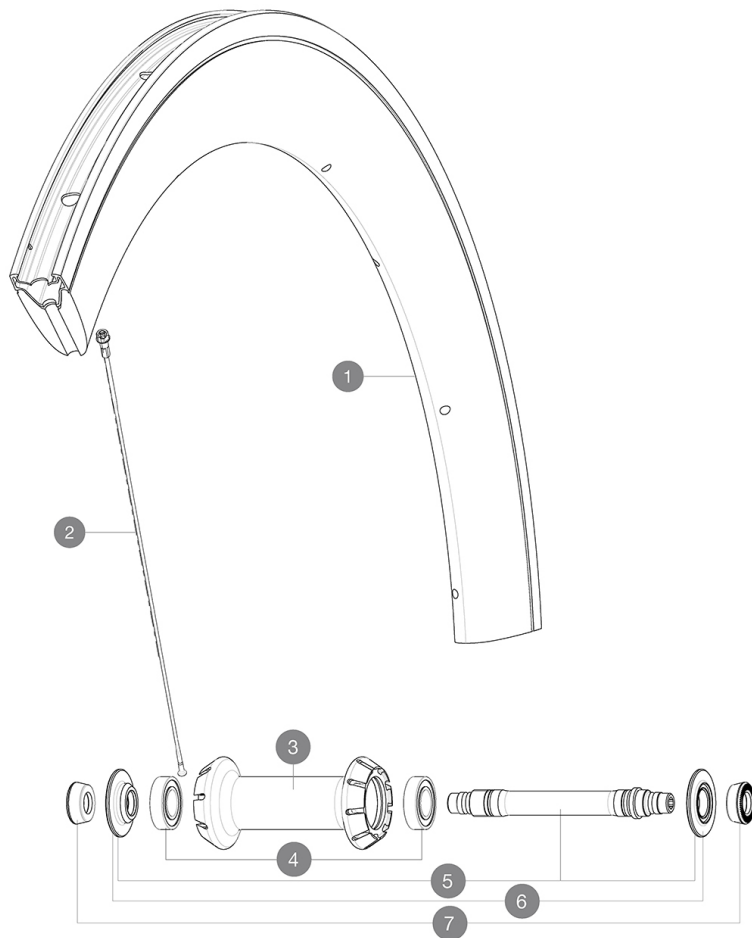

CATEGORÍA ASTM 1: solamente carretera

Para la mayor longevidad de la rueda, Mavic recomienda que el peso total soportado por las ruedas no exceda de los 120 kg, incluyendo la bicicleta

Medida de neumático recomendada: 23 a 32 mm

Presión máxima: 23 mm 8.7 bar - 125 psi, 25 mm 7.7 bar - 110 psi

RUEDAS REFERENCIAS

F70761 CXR Elite Exalith Ft

RIMS

ÁNGULO DE ORIFICIO PARA VÁLVULA (MM): 6,5 :

1	V2408310	KIT FRONT RIM CXR ELITE EXALITH - until stock last
	V2690201	KIT CARBON RIM TAPE 18x622mm (SPECIAL RIM TAPE)

- **Material** : Maxtal alloy with Blackcell flange
- **Altura** : 60 mm
- **Taladros** : tradicionales
- **Pista de freno** : Exalith 2
- **Diámetro del orificio para la válvula** : 6,5 mm
- **Neumático** : cubierta
- **Anchura interior** : 16 mm
- **Medida ETRTO** : 622x16C

- **Cuerpo delantero y trasero** : aluminio
- **Material del eje** : aluminio
- **Rodamientos sellados**
- **Rueda libre** : Instant Drive 360

VERSIONS

- **Color** : solo Negro

PESOS DE RUEDAS

Peso de la rueda 895