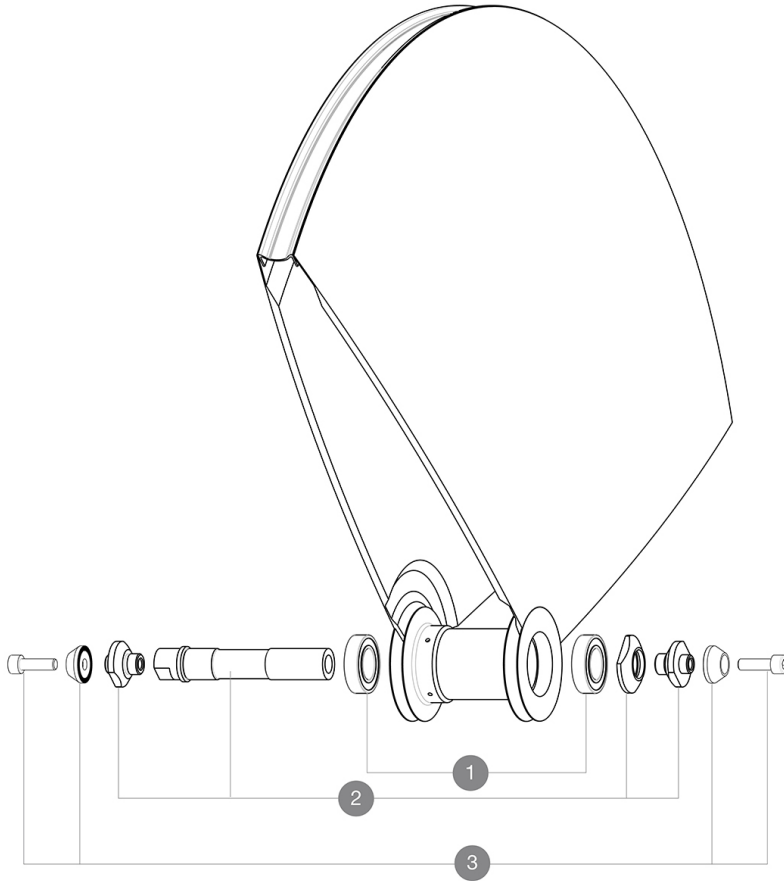

# MAVIC Comete Track R10

1  
2017  
FRONT

## RUEDAS REFERENCIAS

Para la mayor longevidad de la rueda, Mavic recomienda que el peso total soportado por las ruedas no exceda de los 120 kg, incluyendo la bicicleta  
Medida de neumático recomendada: 21 a 28 mm  
Minimum cog width : 7.5mm

## HUB SHELLS

1	M40129	KIT 2 BEARINGS 6902 15x28x7
2	11188701	COMETE FRONT AXLE TRACK
3	M40124	M6 AXLE BOLTS FRT TRACK WHEEL

**MAVIC** *Comete Track R10***ENTREGADO CON**

Tuercas de sujeci3n (M40124) 1	
Extensi3n de v3lvula (118 952 01) 1	
Funda para rueda (V24 801 01) 1	
Contratuercas para pi3n fijo (323 971 01) 1	
Gu3a del usuario	

**Specifications****LLANTAS**

- Neum3tico : tubular

**BUJE DE LA RUEDA**

- N3cleo : aluminio
- Material del eje : aluminio

Rodamientos sellados

Pi3n fijo

**VERSIONS**

- Color : solo Negro