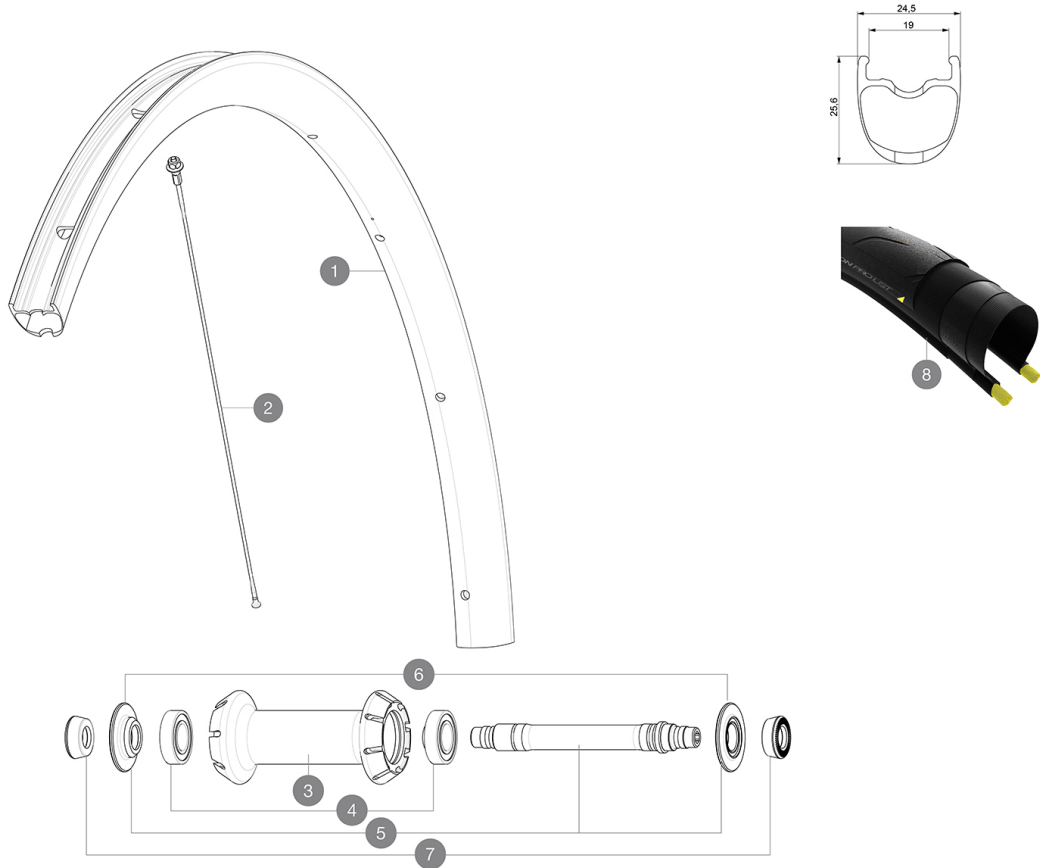

MAVIC *Ksyrium Pro Carbon SL UST*

RUEDAS REFERENCIAS

F74351 KsyProCarSLUST Ft

CATEGORÍA ASTM 1: solamente carretera

Para la mayor longevidad de la rueda, Mavic recomienda que el peso total soportado por las ruedas no exceda de los 120 kg, incluyendo la bicicleta

Medida de neumático recomendada: 25 a 32 mm

Presión máxima: consulta las indicaciones en la rueda y el neumático. Si son distintas, utiliza la menor de las dos.

Presión máxima tubeless: 25 mm 6 bar - 87 PSI, 28 mm 5 bar - 70 PSI. Presión máxima con cámara: 25/28 mm 7,7 bar - 110 PSI

RIMS

&NBSP::

1	V2737310	KIT FRONT RIM KSYRIUM PRO CARBON SL UST
1	V2734110	KIT FRONT RIM KSYRIUM PRO CARBON SL UST - while stock last
	V3720101	25mm UST Tape for 19 to 22mm Road Rims

SPOKES

2	V3666001	KIT 1 FRT 285/1 NDS 291 KSYRIUM PRO CARB SL UST AERO STAMPED
2	V3663801	KIT 12 FRT KSYR PRO CARB SL C/UST/T & NDS COSMIC PRO CARB SL

HUB SHELLS

3	N/A	CUERPO DE BUJE
4	M40078	FRONT HUB 6901 BEARINGS
5	30870001	FRONT AXLE ROAD RIM BRAKING QRM +
6	V2252501	FRONT SETTING NUT & DUST PROTECTOR MY16

TYRES

8	39938825	Yksion Pro UST 700x25

ADAPTERS

7	35117301	FRONT OR REAR FORK REST KIT R-SYS 2013