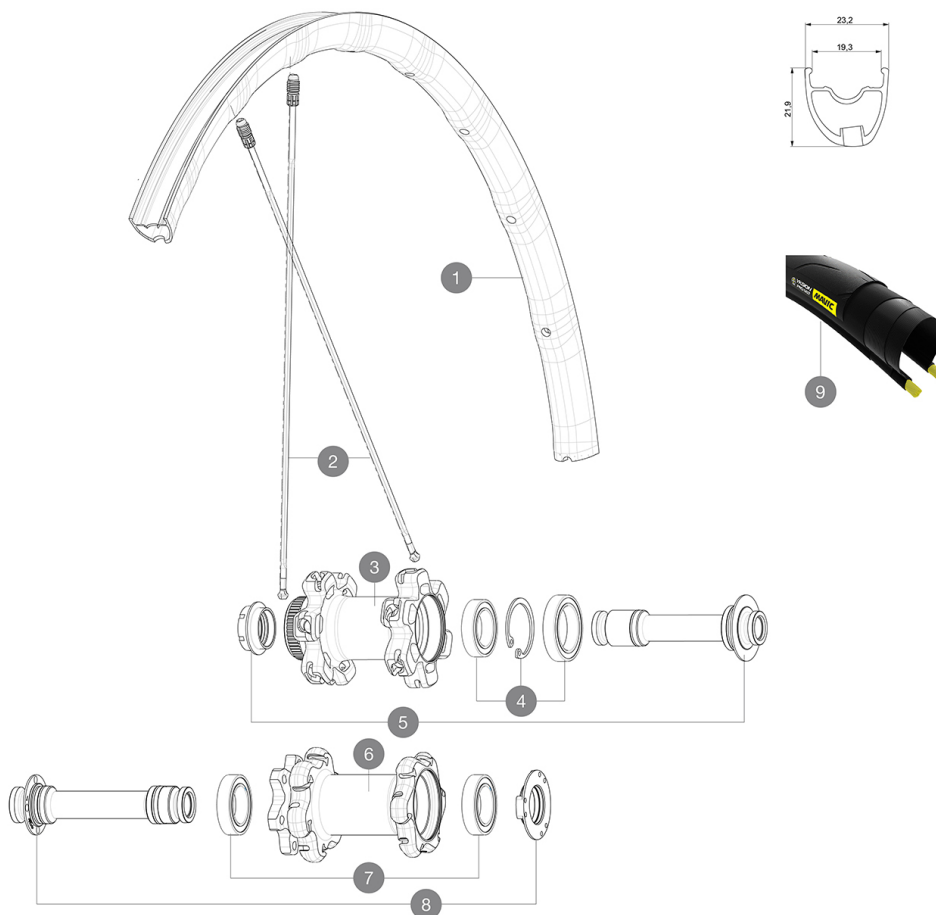

MAVIC Ksyrium Pro Disc UST

1
2018
FRONT

CATEGORÍA ASTM 2: carretera y MTB con saltos de menos de 15 cm

Para la mayor longevidad de la rueda, Mavic recomienda que el peso total soportado por las ruedas no exceda de los 120 kg, incluyendo la bicicleta

Medida de neumático recomendada: 25 a 32 mm

Presión máxima: consulta las indicaciones en la rueda y el neumático. Si son distintas, utiliza la menor de las dos.

Presión máxima tubeless: 25 mm 6 bar - 87 PSI, 28 mm 5 bar - 70 PSI. Presión máxima con cámara: 25/28 mm 7,7 bar - 110 PSI

RUEDAS REFERENCIAS

F75801 KsyPro UST D6B12x100Ft

F75811 KsyPro UST DCL12x100Ft

RIMS

&NBSP::

1 V2731610 KIT FRONT RIM KSYRIUM PRO DISC UST 19C

SPOKES

2 V2730515 KIT 1 FT/1 NDS STAMPED LTD ALU SPOKE 291.5mm - while stock l
2 V272501 12 FRT + REAR NON-DRIVE SIDE SPOKES 291,5mm KSYRIUM PRO ALLR

HUB SHELLS

3 N/A CUERPO DE BUJE
4 99688601 BEARING KIT 9/15 DCL HUB 20x32x7 6804 + 25x37x7 6805
5 V2390701 KIT FRONT 12mm AXLE QRM+ CL
6 N/A CUERPO DE BUJE
7 V2560401 KIT ID360 2 BEARINGS 17x28x7 + CIRCLIP + WAVED WASHER (QRM A
8 V2390601 KIT FRONT 12mm AXLE QRM+ 6B

OPTIONS

V2252401 MY16 FRONT AXLE ROAD DISC 9/12/15 CENTER LOCK
V2252301 MY16 FRONT AXLE ROAD DISC 9/12/15 INT

TYRES

9 39938825 Yksion Pro UST 700x25

ADAPTERS

B4104401 15mm FT Road Axle Adapters 16
V2680301 "Kit Ft Road Adapter 12 >> 9mm"