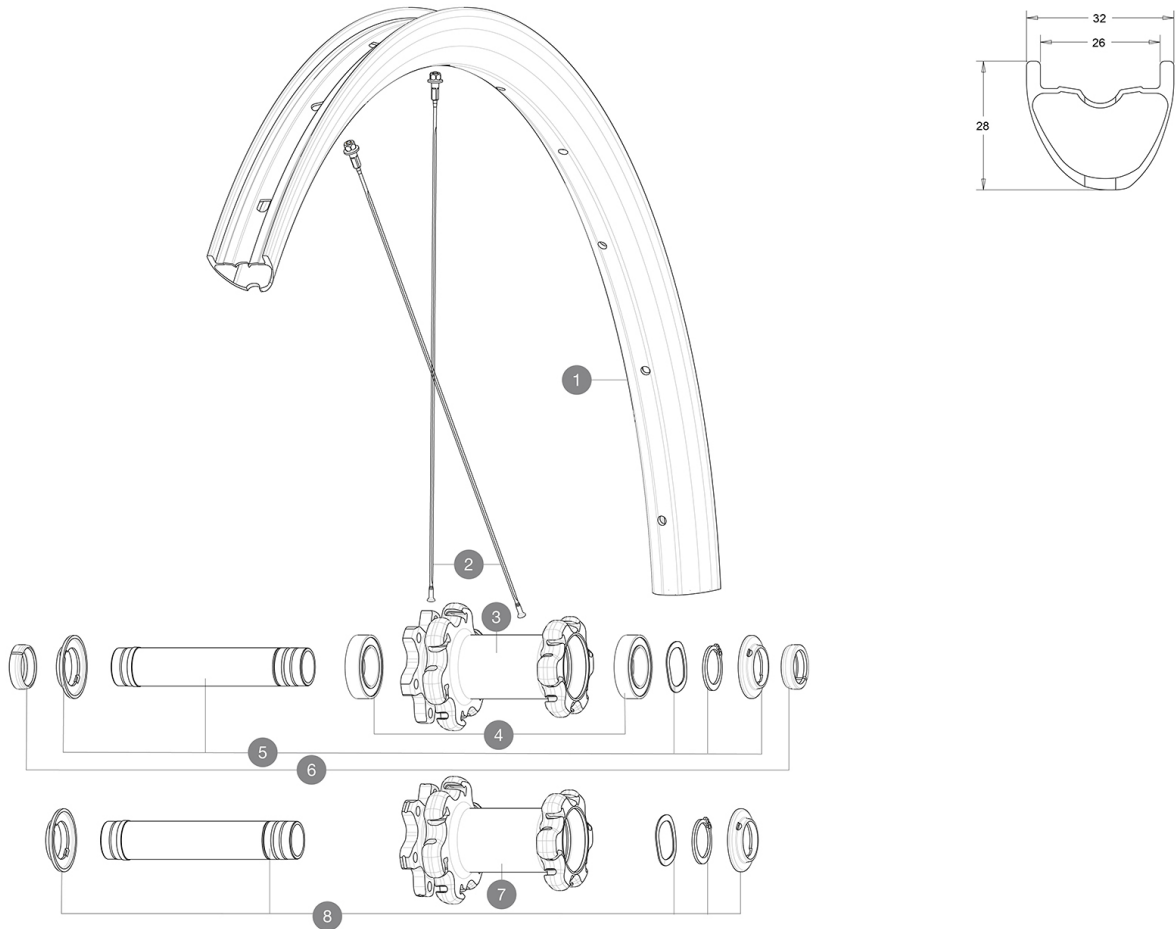

CATEGORÍA ASTM 3: CROSS-COUNTRY Y TRAIL

Para una mayor duración de la rueda, Mavic recomienda que el peso total soportado por las ruedas no supere los 120kg, bicicleta incluida

Tamaños de neumático recomendados: de 46 a 64 mm (1,8" a 2,5")

RUEDAS REFERENCIAS

RIMS

&NBSP;:

1	V3040110	KIT FRONT RIM XA PRO CARBON 27,5"
	V3750101	35mm UST Green Tape for 30mm wide rims

SPOKES

2	V2387701	KIT 12 FRT/REAR XA PRO CARBON 27,5" EXTRA FLAT SPOKE 269mm

HUB SHELLS

3	N/A	CUERPO DE BUJE
4	V2500901	KIT BEARINGS 18x30x7 + WAVED WASHER + CLIP
5	V2372301	KIT 100mm AXLE QRM AUTO MTB > 2019
7	N/A	CUERPO DE BUJE
8	V2372401	KIT 110mm AXLE QRM AUTO MTB > 2019

OPTIONS

V2374401	TORQUE CAPS 15*31 Adapter MTB QRM Auto > 2019 Frt HUB

ADAPTERS

6	V2372501	15mm MTB Axle Cap QRM Auto From 2019
	99694101	2 REDUCERS 15/9mm