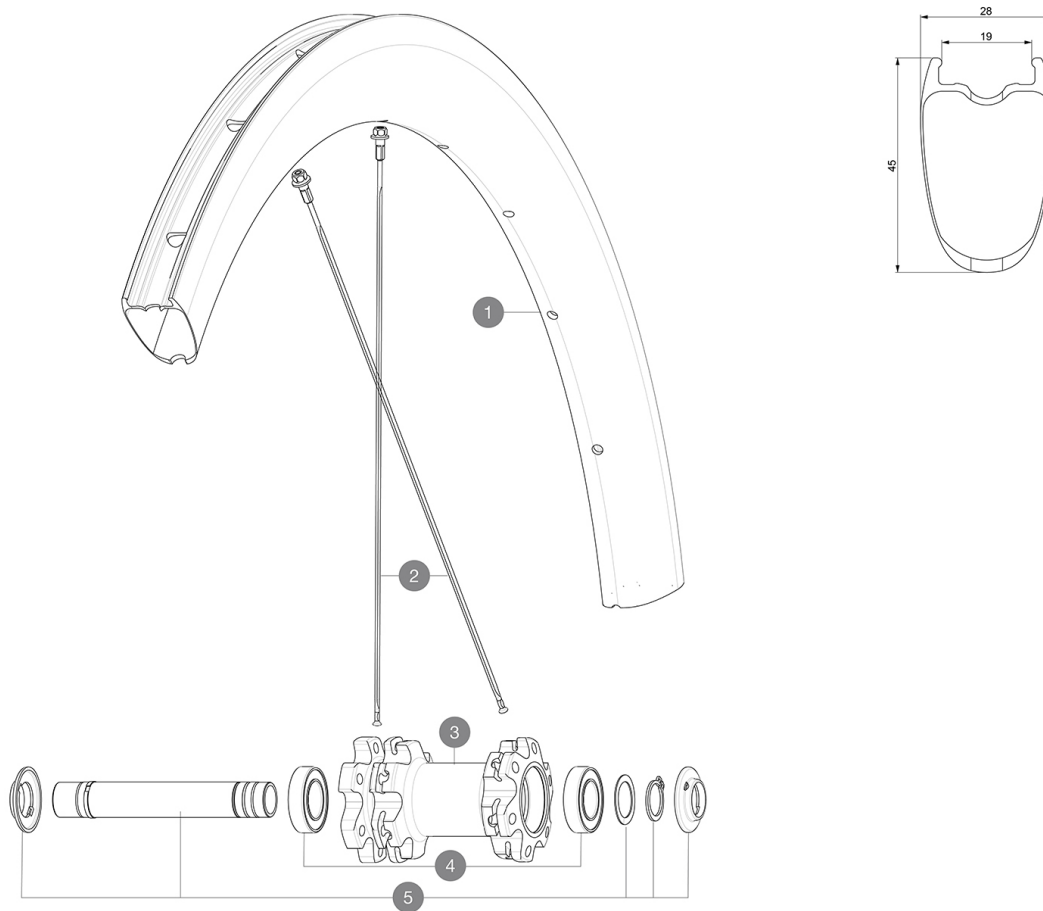

**RUEDAS REFERENCIAS**

F86951 CosPCUST D6B EBM20 Ft

Presi3n m3xima: consulta las indicaciones en la rueda y el neum3tico. Si son distintas, utiliza la menor de las dos.

**RIMS**

&NBSP;:

1	V4092815	Kit Front/Rear rim Cosmic SL 45 Disc
1	V2736210	KIT FRONT RIM COSMIC PRO CARBON UST Disc - while stock last
	V2620101	UST RIM TAPE 25mm (for 21-24mm wide rim)

**SPOKES**

2	V3665901	KIT 12 FRT/NDS COSMIC PRO CARBON UST Disc SPOKE 273 + nipple
2	V4161201	Kit 12 Front/Rear non Drive Side Stainless Spokes 273 Cosmic

**HUB SHELLS**

3	N/A	CUERPO DE BUJE
4	M40129	KIT 2 BEARINGS 6902 15x28x7
5	V2373301	KIT QRM AUTO FRONT AXLE 12mm > 2019

## *Specifications*

PESOS DE RUEDAS