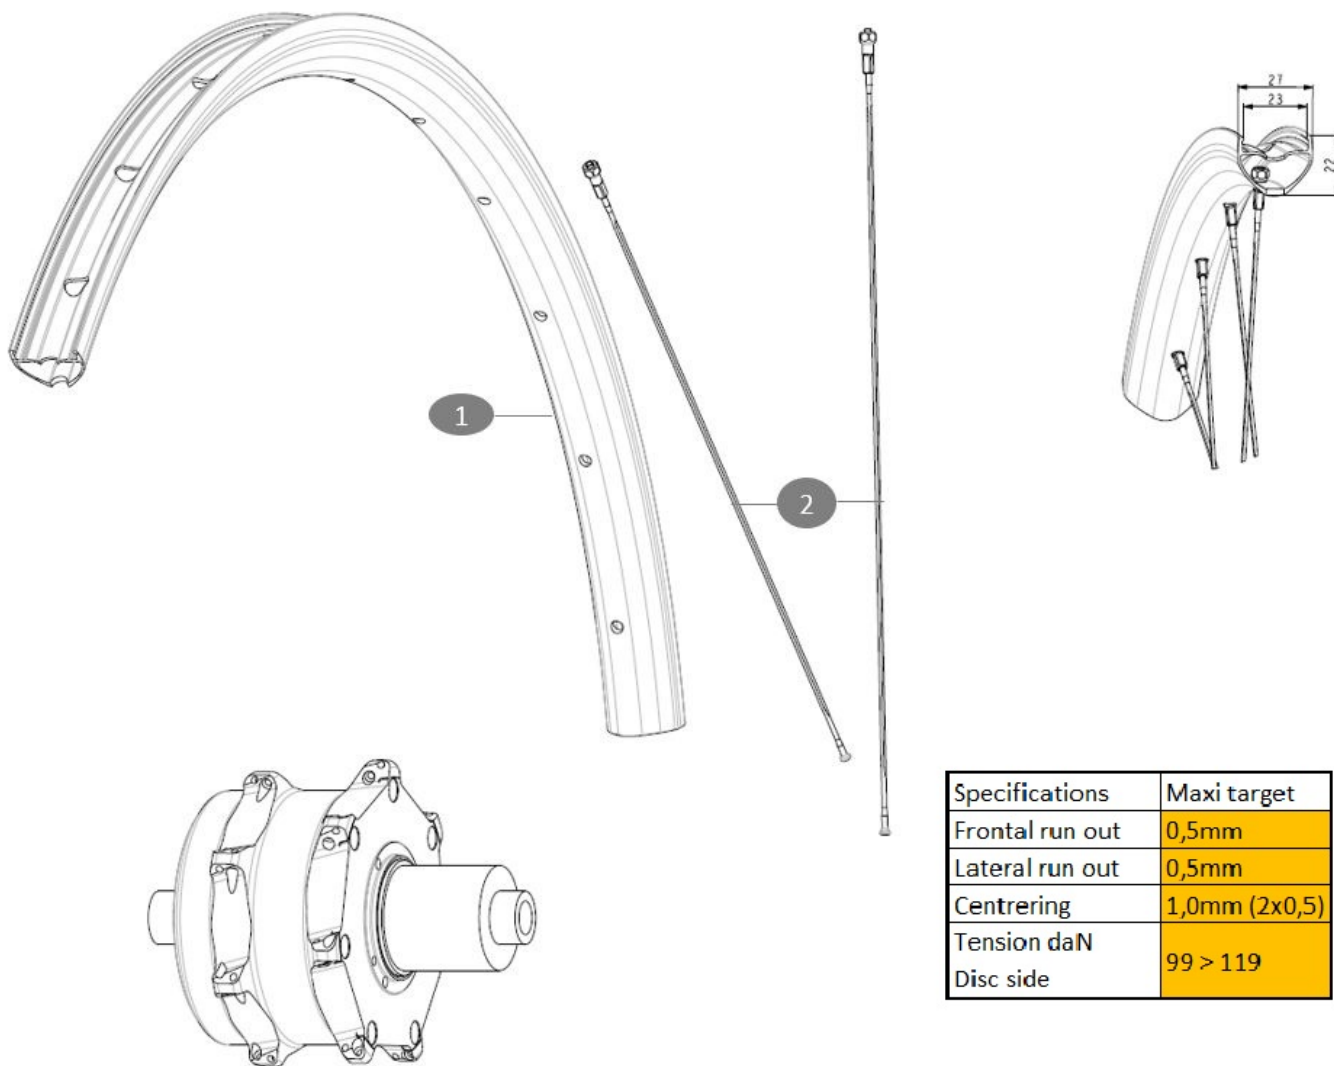

**RUEDAS REFERENCIAS**

Specifications	Maxi target
Frontal run out	0,5mm
Lateral run out	0,5mm
Centring	1,0mm (2x0,5)
Tension daN Disc side	99 > 119

**RIMS**

&NBSP;:

- 1 V00054809 Kit Rear rim Allroad EBM X20
- V2700101 UST Tape 28mm for 25 to 27mm wide rims

**SPOKES**

- 2 V00054431 Kit 14 Allroad Spk286 EBMX20 + steel npl

## **Specifications** PESOS DE RUEDAS