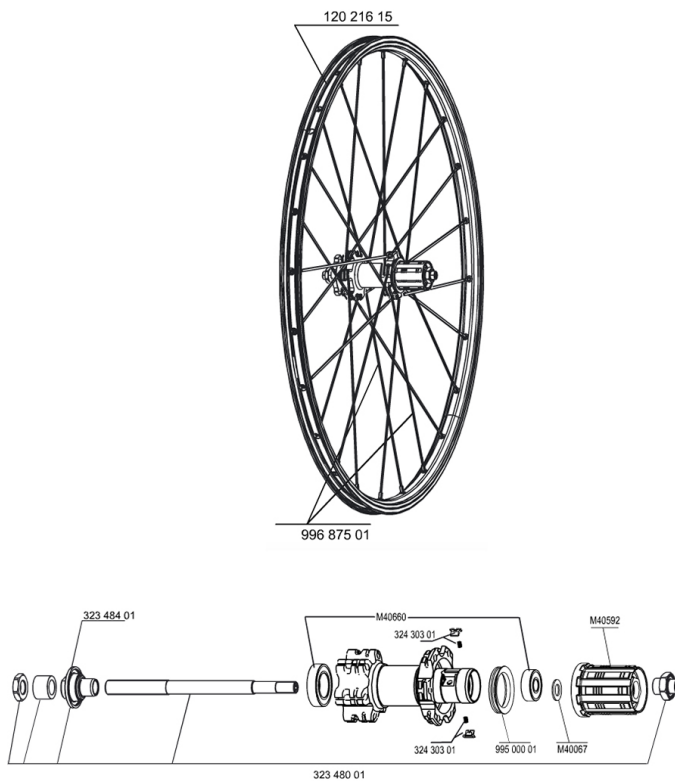

## RUEDAS REFERENCIAS

127089	CROSSRIDE DISC 011 DCL REAR	127092	CROSSRIDE DISC 011 6T REAR
127090	CROSSRIDE DISC 011 DCL PR	127093	CROSSRIDE DISC 011 6T PR

### RIMS

&NBSP;:

12021615	FRONT/REAR CROSSRIDE DISC 11 RIM
----------	----------------------------------

### SPOKES

99687501	12 SPOKES CROSSRIDE DISC 09 263mm
----------	-----------------------------------

## **Specifications** PESOS DE RUEDAS